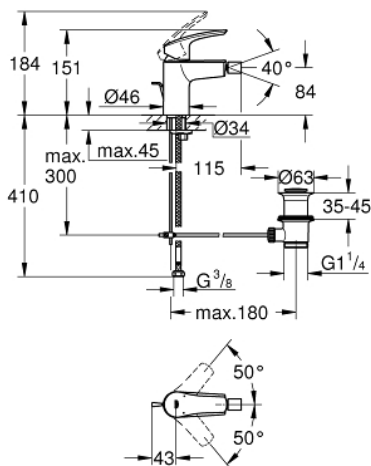

32 929 003 EUROSMART MITIGEUR MONOCOMMANDE BIDET TAILLE S

DESCRIPTION DU PRODUIT

- Couleur: chromé
- monotrou
- levier en métal
- GROHE SilkMove : cartouche en céramique 28 mm
- limiteur de débit ajustable
- avec limiteur de température
- finition GROHE LongLife
- GROHE EcoJoy technologie d'économie d'eau
- débit maximal (à 3 bar) : 5 l/min
- Conduits d'eau internes sans plomb ni nickel
- GROHE FastFixation installation rapide
- avec rotule
- vidage automatique 1 1/4"
- flexible(s) de raccordement souple(s)
- édition professionnelle

32 929 003 EUROSMART MITIGEUR MONOCOMMANDE BIDET TAILLE S

PIÈCES DE RECHANGE, juillet 2019 – maintenant

- 1: Levier (Numéro de commande 48548000)
 - 2: Capuchon de recouvrement (Numéro de commande 46116000)
 - 3: Cartouche (Numéro de commande 48518000)
 - 4: Tirette de vidage (Numéro de commande 65936PD0)
 - 5: Mousseur à rotule (Numéro de commande 48552000)
 - 6: Ensemble de fixation universel pour robinets (Numéro de commande 46645000)
 - 7: Garniture de vidage 1 1/4" (Numéro de commande 28910000)
 - 7.1: Clapet de vidage (Numéro de commande 07182000)
 - 7.2: Tige et rotule de vidage (Numéro de commande 07052000)
 - 8: Clef plate SW 46 mm à 6 pans (Numéro de commande 19017000)*
 - 9: Tige et rotule de vidage (Numéro de commande 07341000)*
- * Accessoires optionels