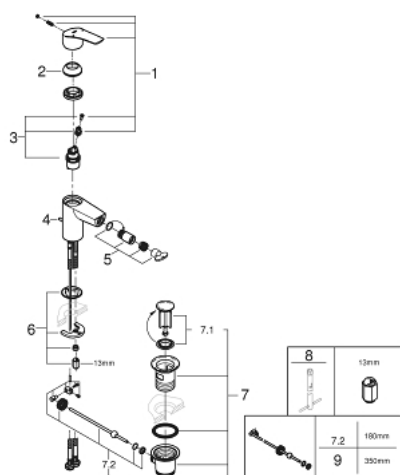

32 929 003 EUROSMART MITIGEUR MONOCOMMANDE BIDET TAILLE S

DESCRIPTION DU PRODUIT

- Couleur: chromé
- monotrou
- levier en métal
- GROHE SilkMove : cartouche en céramique 28 mm
- limiteur de débit ajustable
- avec limiteur de température
- finition GROHE LongLife
- GROHE EcoJoy technologie d'économie d'eau
- débit maximal (à 3 bar) : 5 l/min
- Conduits d'eau internes sans plomb ni nickel
- GROHE FastFixation installation rapide
- avec rotule
- vidage automatique 1 1/4"
- flexible(s) de raccordement souple(s)
- édition professionnelle

32 929 003 EUROSMART MITIGEUR MONOCOMMANDE BIDET TAILLE S

PIÈCES DE RECHANGE, juillet 2019 – maintenant

- 1: Levier (Numéro de commande 48548000)
 - 2: Capuchon de recouvrement (Numéro de commande 46116000)
 - 3: Cartouche (Numéro de commande 48518000)
 - 4: Tirette de vidage (Numéro de commande 65936PD0)
 - 5: Mousseur à rotule (Numéro de commande 48552000)
 - 6: Ensemble de fixation universel pour robinets (Numéro de commande 46645000)
 - 7: Garniture de vidage 1 1/4" (Numéro de commande 28910000)
 - 7.1: Clapet de vidage (Numéro de commande 07182000)
 - 7.2: Tige et rotule de vidage (Numéro de commande 07052000)
 - 8: Clef plate SW 46 mm à 6 pans (Numéro de commande 19017000)*
 - 9: Tige et rotule de vidage (Numéro de commande 07341000)*
- * Accessoires optionels