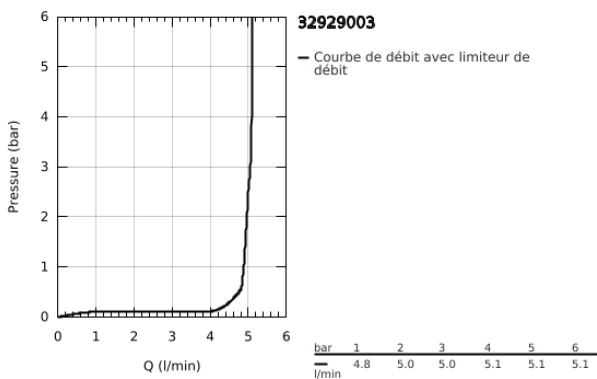

32 929 003 EUROSMART MITIGEUR MONOCOMMANDE BIDET TAILLE S

DESCRIPTION DU PRODUIT

- Couleur: chromé
- monotrou
- levier en métal
- GROHE SilkMove : cartouche en céramique 28 mm
- limiteur de débit ajustable
- avec limiteur de température
- finition GROHE LongLife
- GROHE EcoJoy technologie d'économie d'eau
- débit maximal (à 3 bar) : 5 l/min
- Conduits d'eau internes sans plomb ni nickel
- GROHE FastFixation installation rapide
- avec rotule
- vidage automatique 1 1/4"
- flexible(s) de raccordement souple(s)
- édition professionnelle