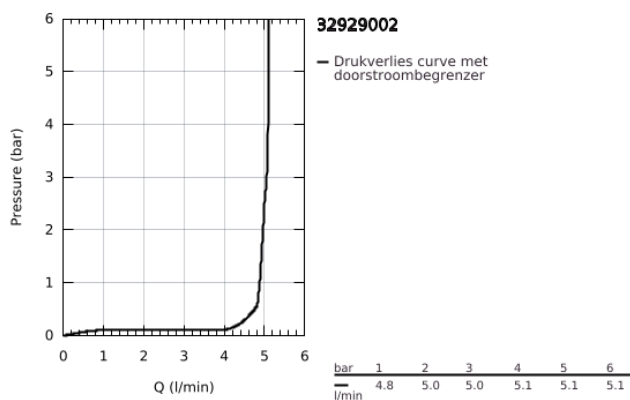

32 929 002 EUROSMART BIDETMENGKRAAN S-SIZE

PRODUCTOMSCHRIJVING

- Kleur: chroom
- ééngatsmontage
- metalen hendel
- GROHE SilkMove 35 mm cartouche met keramische schijven
- variabel instelbare debietbegrenzer
- met temperatuurbegrenzer
- GROHE LongLife finish
- GROHE EcoJoy waterbesparende technologie
- maximale doorstroming (bij 3 bar): 5 l/min
- GROHE FastFixation snelle en eenvoudige montage
- met kogelgewricht
- automatische lediging 1 1/4"
- flexibele aansluitslangen

32 929 002 EUROSMART BIDETMENGKRAAN S-SIZE

RESERVEONDERDELEN , oktober 2013 – nu

1: Greep (Bestelnummer 46897000)

2: Afdekkap

(Bestelnummer 46492000)

3: Schroefkoppeling (Bestelnummer 46460000)

4: Cartouche (Bestelnummer 46374000)