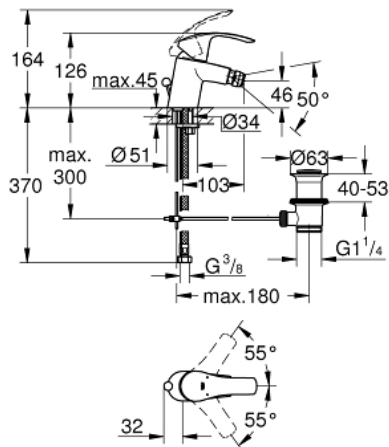

32 929 002 EUROSMART BIDETMENGKRAAN S-SIZE

PRODUCTOMSCHRIJVING

- Kleur: chroom
- ééngatsmontage
- metalen hendel
- GROHE SilkMove 35 mm cartouche met keramische schijven
- variabel instelbare debietbegrenzer
- met temperatuurbegrenzer
- GROHE LongLife finish
- GROHE EcoJoy waterbesparende technologie
- maximale doorstroming (bij 3 bar): 5 l/min
- GROHE FastFixation snelle en eenvoudige montage
- met kogelgewricht
- automatische lediging 1 1/4"
- flexibele aansluitslangen

32 929 002 EUROSMART BIDETMENGKRAAN S-SIZE

RESERVEONDERDELEN , oktober 2013 – nu

1: Greep (Bestelnummer 46897000)

2: Afdekkap

(Bestelnummer 46492000)

3: Schroefkoppeling (Bestelnummer 46460000)

4: Cartouche (Bestelnummer 46374000)

5: Trekstang (Bestelnummer 06329000)

6: Mousseur (Bestelnummer 48159000)

7: Universele kraanmontageset (Bestelnummer 46671000)

8: Afvoergarnituur (Bestelnummer 28910000)

8.1: Stop voor afvoergarnituur (Bestelnummer 07182000)