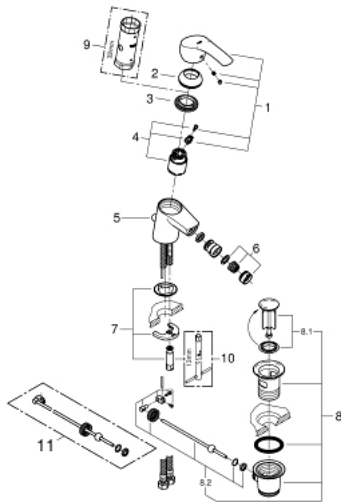

32 929 002 EUROSMART BIDETMENGKRAAN S-SIZE

PRODUCTOMSCHRIJVING

- Kleur: chroom
- ééngatsmontage
- metalen hendel
- GROHE SilkMove 35 mm cartouche met keramische schijven
- variabel instelbare debietbegrenzer
- met temperatuurbegrenzer
- GROHE LongLife finish
- GROHE EcoJoy waterbesparende technologie
- maximale doorstroming (bij 3 bar): 5 l/min
- GROHE FastFixation snelle en eenvoudige montage
- met kogelgewricht
- automatische lediging 1 1/4"
- flexibele aansluitslangen

32 929 002 EUROSMART BIDETMENGKRAAN S-SIZE

RESERVEONDERDELEN , oktober 2013 – nu

1: Greep (Bestelnummer 46897000)

2: Afdekkap

(Bestelnummer 46492000)

3: Schroefkoppeling (Bestelnummer 46460000)

4: Cartouche (Bestelnummer 46374000)

5: Trekstang (Bestelnummer 06329000)

6: Mousseur (Bestelnummer 48159000)

7: Universele kraanmontageset (Bestelnummer 46671000)

8: Afvoergarnituur (Bestelnummer 28910000)

8.1: Stop voor afvoergarnituur (Bestelnummer 07182000)