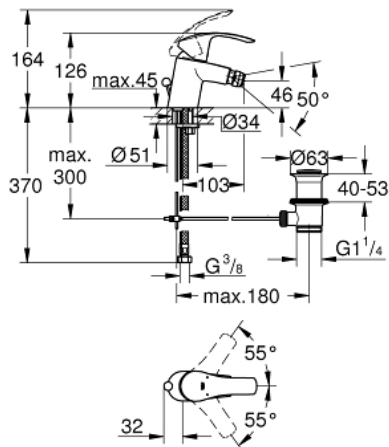

32 929 002 EUROSMA RT MITIGEUR MONOCOMMANDE BIDET TAILLE S

DESCRIPTION DU PRODUIT

- Couleur: chromé
- monotrou
- levier en métal
- GROHE SilkMove: cartouche en céramique 35 mm
- limiteur de débit ajustable
- avec limiteur de température
- finition GROHE LongLife
- GROHE EcoJoy technologie d'économie d'eau
- débit maximal (à 3 bar) : 5 l/min
- GROHE FastFixation installation rapide
- avec rotule
- vidage automatique 1 1/4"
- flexible(s) de raccordement souple(s)

32 929 002 EUROSMART MITIGEUR MONOCOMMANDE BIDET TAILLE S

PIÈCES DE RECHANGE, octobre 2013 – maintenant

- 1: Levier (Numéro de commande 46897000)
- 2: Capuchon de recouvrement (Numéro de commande 46492000)
- 3: Accordement à vis (Numéro de commande 46460000)
- 4: Cartouche (Numéro de commande 46374000)
- 5: Tirette de vidage (Numéro de commande 06329000)
- 6: Mousseur (Numéro de commande 48159000)
- 7: Ensemble de fixation universel pour robinets (Numéro de commande 46671000)
- 8: Garniture de vidage 1 1/4" (Numéro de commande 28910000)
- 8.1: Clapet de vidage (Numéro de commande 07182000)
- 8.2: Tige et rotule de vidage (Numéro de commande 07052000)
- 9: Clé 14 (Numéro de commande 19332000)*
- 10: Clef plate SW 46 mm à 6 pans (Numéro de commande 19017000)*
- 11: Tige et rotule de vidage (Numéro de commande 07341000)*