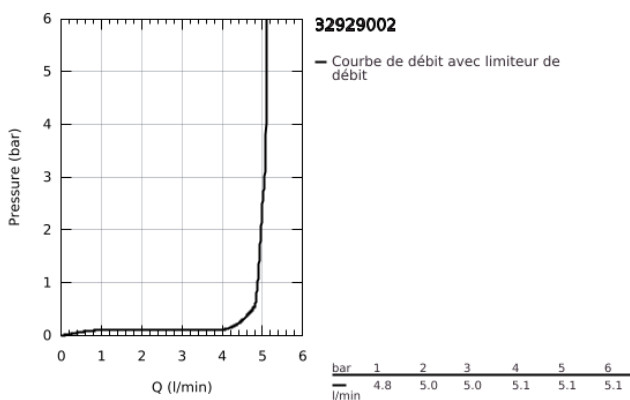

32 929 002 EUROSMA RT MITIGEUR MONOCOMMANDE BIDET TAILLE S

DESCRIPTION DU PRODUIT

- Couleur: chromé
- monotrou
- levier en métal
- GROHE SilkMove: cartouche en céramique 35 mm
- limiteur de débit ajustable
- avec limiteur de température
- finition GROHE LongLife
- GROHE EcoJoy technologie d'économie d'eau
- débit maximal (à 3 bar) : 5 l/min
- GROHE FastFixation installation rapide
- avec rotule
- vidage automatique 1 1/4"
- flexible(s) de raccordement souple(s)

32 929 002 EUROSMART MITIGEUR MONOCOMMANDE BIDET TAILLE S

PIÈCES DE RECHANGE, octobre 2013 – maintenant

- 1: Levier (Numéro de commande 46897000)
- 2: Capuchon de recouvrement (Numéro de commande 46492000)
- 3: Accordement à vis (Numéro de commande 46460000)
- 4: Cartouche (Numéro de commande 46374000)
- 5: Tirette de vidage (Numéro de commande 06329000)
- 6: Mousseur (Numéro de commande 48159000)
- 7: Ensemble de fixation universel pour robinets (Numéro de commande 46671000)
- 8: Garniture de vidage 1 1/4" (Numéro de commande 28910000)
- 8.1: Clapet de vidage (Numéro de commande 07182000)
- 8.2: Tige et rotule de vidage (Numéro de commande 07052000)
- 9: Clé 14 (Numéro de commande 19332000)*
- 10: Clef plate SW 46 mm à 6 pans (Numéro de commande 19017000)*
- 11: Tige et rotule de vidage (Numéro de commande 07341000)*