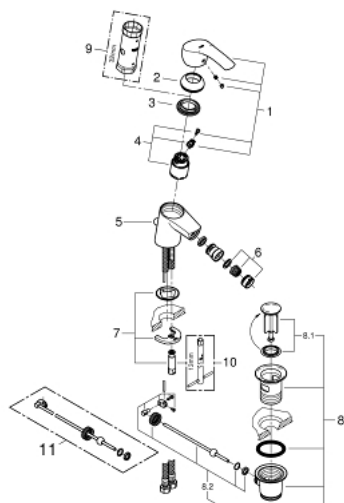

32 929 002 EUROSMA RT MITIGEUR MONOCOMMANDE BIDET TAILLE S

DESCRIPTION DU PRODUIT

- Couleur: chromé
- monotrou
- levier en métal
- GROHE SilkMove: cartouche en céramique 35 mm
- limiteur de débit ajustable
- avec limiteur de température
- finition GROHE LongLife
- GROHE EcoJoy technologie d'économie d'eau
- débit maximal (à 3 bar) : 5 l/min
- GROHE FastFixation installation rapide
- avec rotule
- vidage automatique 1 1/4"
- flexible(s) de raccordement souple(s)

32 929 002 EUROSMART MITIGEUR MONOCOMMANDE BIDET TAILLE S

PIÈCES DE RECHANGE, octobre 2013 – maintenant

- 1: Levier (Numéro de commande 46897000)
- 2: Capuchon de recouvrement (Numéro de commande 46492000)
- 3: Accordement à vis (Numéro de commande 46460000)
- 4: Cartouche (Numéro de commande 46374000)
- 5: Tirette de vidage (Numéro de commande 06329000)
- 6: Mousseur (Numéro de commande 48159000)
- 7: Ensemble de fixation universel pour robinets (Numéro de commande 46671000)
- 8: Garniture de vidage 1 1/4" (Numéro de commande 28910000)
- 8.1: Clapet de vidage (Numéro de commande 07182000)
- 8.2: Tige et rotule de vidage (Numéro de commande 07052000)
- 9: Clé 14 (Numéro de commande 19332000)*
- 10: Clef plate SW 46 mm à 6 pans (Numéro de commande 19017000)*
- 11: Tige et rotule de vidage (Numéro de commande 07341000)*