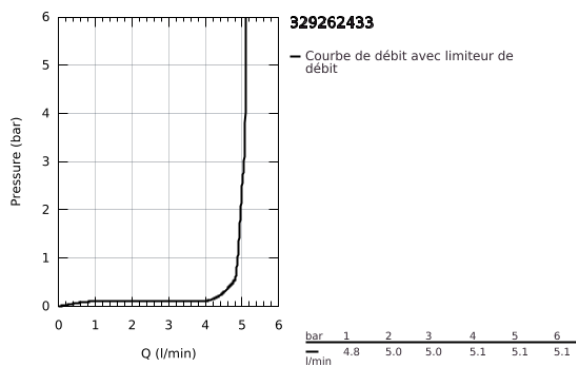

32 926 243 3 EUROSMART MITIGEUR MONOCOMMANDE LAVABO TAILLE S

DESCRIPTION DU PRODUIT

- Couleur: matte black
- monotrou
- levier en métal
- GROHE SilkMove : cartouche en céramique 28 mm
- EcoMode à eau froide en position centrale du levier permet d'économiser de l'énergie.
- limiteur de débit ajustable
- avec limiteur de température
- GROHE EcoJoy technologie d'économie d'eau
- débit maximal (à 3 bar) : 5 l/min
- Conduits d'eau internes sans plomb ni nickel
- GROHE FastFixation installation rapide
- vidage automatique 1 1/4"
- tige de vidage en position latérale
- flexible(s) de raccordement souple(s)
- édition professionnelle

32 926 243 3 EUROSMART MITIGEUR MONOCOMMANDE LAVABO TAILLE S

PIÈCES DE RECHANGE, février 2023 – maintenant

- 1: Levier (Numéro de commande 485512430)
 - 2: capot (Numéro de commande 461162430)
 - 3: Cartouche (Numéro de commande 48518000)
 - 4: tirette de vidage (Numéro de commande 659362430)
 - 5: Mousseur (Numéro de commande 481592430)
 - 6: Ensemble de fixation universel pour robinets (Numéro de commande 46645000)
 - 7: Garniture de vidage 1 1/4" (Numéro de commande 289102430)
 - 7.1: Clapet de vidage (Numéro de commande 071822430)
 - 7.2: Tige et rotule de vidage (Numéro de commande 07052000)
 - 8: Clef platte SW 46 mm à 6 pans (Numéro de commande 19017000)*
 - 9: Tige et rotule de vidage (Numéro de commande 07341000)*
- * Accessoires optionels