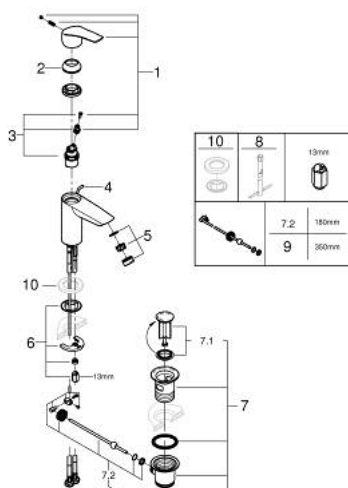

32 926 243 3 EUROSMART MITIGEUR MONOCOMMANDE LAVABO TAILLE S

DESCRIPTION DU PRODUIT

- Couleur: matte black
- monotrou
- levier en métal
- GROHE SilkMove : cartouche en céramique 28 mm
- EcoMode à eau froide en position centrale du levier permet d'économiser de l'énergie.
- limiteur de débit ajustable
- avec limiteur de température
- GROHE EcoJoy technologie d'économie d'eau
- débit maximal (à 3 bar) : 5 l/min
- Conduits d'eau internes sans plomb ni nickel
- GROHE FastFixation installation rapide
- vidage automatique 1 1/4"
- tige de vidage en position latérale
- flexible(s) de raccordement souple(s)
- édition professionnelle

32 926 243 3 EUROSMART MITIGEUR MONOCOMMANDE LAVABO TAILLE S

PIÈCES DE RECHANGE, février 2023 – maintenant

- 1: Levier (Numéro de commande 485512430)
 - 2: capot (Numéro de commande 461162430)
 - 3: Cartouche (Numéro de commande 48518000)
 - 4: tirette de vidage (Numéro de commande 659362430)
 - 5: Mousseur (Numéro de commande 481592430)
 - 6: Ensemble de fixation universel pour robinets (Numéro de commande 46645000)
 - 7: Garniture de vidage 1 1/4" (Numéro de commande 289102430)
 - 7.1: Clapet de vidage (Numéro de commande 071822430)
 - 7.2: Tige et rotule de vidage (Numéro de commande 07052000)
 - 8: Clef platte SW 46 mm à 6 pans (Numéro de commande 19017000)*
 - 9: Tige et rotule de vidage (Numéro de commande 07341000)*
- * Accessoires optionels