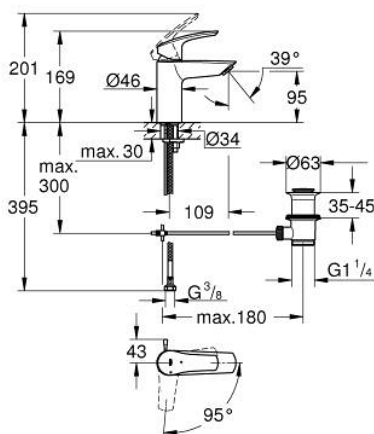

32 926 243 3 EUROSMART MITIGEUR MONOCOMMANDE LAVABO TAILLE S

DESCRIPTION DU PRODUIT

- Couleur: matte black
- monotrou
- levier en métal
- GROHE SilkMove : cartouche en céramique 28 mm
- EcoMode à eau froide en position centrale du levier permet d'économiser de l'énergie.
- limiteur de débit ajustable
- avec limiteur de température
- GROHE EcoJoy technologie d'économie d'eau
- débit maximal (à 3 bar) : 5 l/min
- Conduits d'eau internes sans plomb ni nickel
- GROHE FastFixation installation rapide
- vidage automatique 1 1/4"
- tige de vidage en position latérale
- flexible(s) de raccordement souple(s)
- édition professionnelle

32 926 243 3 EUROSMART MITIGEUR MONOCOMMANDE LAVABO TAILLE S

PIÈCES DE RECHANGE, février 2023 – maintenant

- 1: Levier (Numéro de commande 485512430)
 - 2: capot (Numéro de commande 461162430)
 - 3: Cartouche (Numéro de commande 48518000)
 - 4: tirette de vidage (Numéro de commande 659362430)
 - 5: Mousseur (Numéro de commande 481592430)
 - 6: Ensemble de fixation universel pour robinets (Numéro de commande 46645000)
 - 7: Garniture de vidage 1 1/4" (Numéro de commande 289102430)
 - 7.1: Clapet de vidage (Numéro de commande 071822430)
 - 7.2: Tige et rotule de vidage (Numéro de commande 07052000)
 - 8: Clef platte SW 46 mm à 6 pans (Numéro de commande 19017000)*
 - 9: Tige et rotule de vidage (Numéro de commande 07341000)*
- * Accessoires optionels