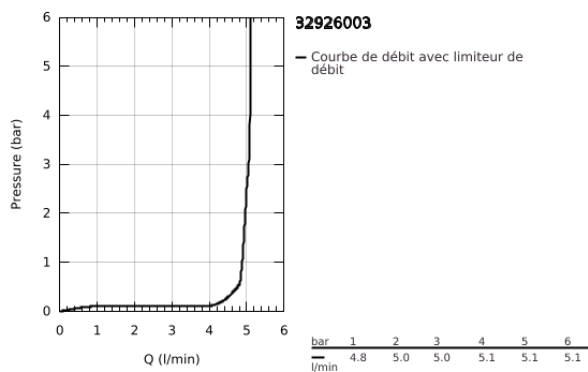

32 926 003 EUROSMART MITIGEUR MONOCOMMANDE LAVABO TAILLE S

DESCRIPTION DU PRODUIT

- Couleur: chromé
- monotrou
- levier en métal
- GROHE SilkMove : cartouche en céramique 28 mm
- EcoMode à eau froide en position centrale du levier permet d'économiser de l'énergie.
- limiteur de débit ajustable
- avec limiteur de température
- finition GROHE LongLife
- GROHE EcoJoy technologie d'économie d'eau
- débit maximal (à 3 bar) : 5 l/min
- Conduits d'eau internes sans plomb ni nickel
- GROHE FastFixation installation rapide
- vidage automatique 1 1/4"
- tige de vidage en position latérale
- flexible(s) de raccordement souple(s)
- édition professionnelle

32 926 003 EUROSMART MITIGEUR MONOCOMMANDE LAVABO TAILLE S

PIÈCES DE RECHANGE, juillet 2019 – août 2024

- 1: Levier (Numéro de commande 48551000)
- 2: Capuchon de recouvrement (Numéro de commande 46116000)
- 3: Cartouche (Numéro de commande 48518000)
- 4: Tirette de vidage (Numéro de commande 65936PD0)
- 5: Mousseur (Numéro de commande 48159000)
- 6: Ensemble de fixation universel pour robinets (Numéro de commande 46645000)
- 7: Garniture de vidage 1 1/4" (Numéro de commande 28910000)
- 7.1: Clapet de vidage (Numéro de commande 07182000)
- 7.2: Tige et rotule de vidage (Numéro de commande 07052000)
- 8: Clef platte SW 46 mm à 6 pans (Numéro de commande 19017000)*
- 9: Tige et rotule de vidage (Numéro de commande 07341000)*
- 10: Plaque de base (Numéro de commande 48165000)*