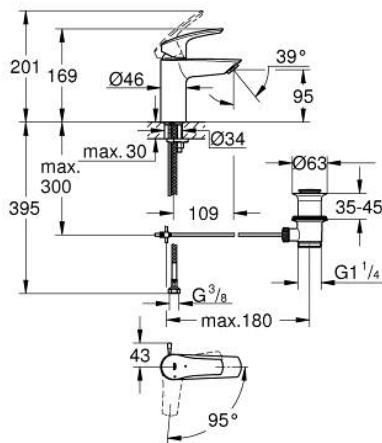

32 926 003 EUROSMART MITIGEUR MONOCOMMANDE LAVABO TAILLE S

DESCRIPTION DU PRODUIT

- Couleur: chromé
- monotrou
- levier en métal
- GROHE SilkMove : cartouche en céramique 28 mm
- EcoMode à eau froide en position centrale du levier permet d'économiser de l'énergie.
- limiteur de débit ajustable
- avec limiteur de température
- finition GROHE LongLife
- GROHE EcoJoy technologie d'économie d'eau
- débit maximal (à 3 bar) : 5 l/min
- Conduits d'eau internes sans plomb ni nickel
- GROHE FastFixation installation rapide
- vidage automatique 1 1/4"
- tige de vidage en position latérale
- flexible(s) de raccordement souple(s)
- édition professionnelle

32 926 003 EUROSMART MITIGEUR MONOCOMMANDE LAVABO TAILLE S

PIÈCES DE RECHANGE, juillet 2019 – août 2024

- 1: Levier (Numéro de commande 48551000)
- 2: Capuchon de recouvrement (Numéro de commande 46116000)
- 3: Cartouche (Numéro de commande 48518000)
- 4: Tirette de vidage (Numéro de commande 65936PD0)
- 5: Mousseur (Numéro de commande 48159000)
- 6: Ensemble de fixation universel pour robinets (Numéro de commande 46645000)
- 7: Garniture de vidage 1 1/4" (Numéro de commande 28910000)
- 7.1: Clapet de vidage (Numéro de commande 07182000)
- 7.2: Tige et rotule de vidage (Numéro de commande 07052000)
- 8: Clef platte SW 46 mm à 6 pans (Numéro de commande 19017000)*
- 9: Tige et rotule de vidage (Numéro de commande 07341000)*
- 10: Plaque de base (Numéro de commande 48165000)*