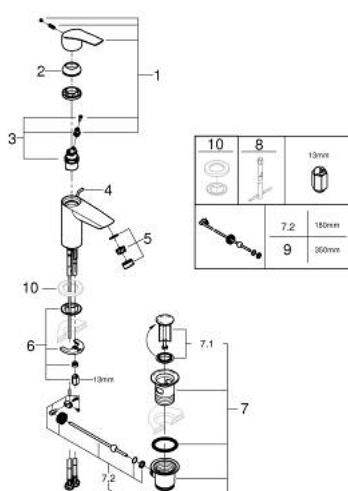

32 926 003 EUROSMART MITIGEUR MONOCOMMANDE LAVABO TAILLE S

DESCRIPTION DU PRODUIT

- Couleur: chromé
- monotrou
- levier en métal
- GROHE SilkMove : cartouche en céramique 28 mm
- EcoMode à eau froide en position centrale du levier permet d'économiser de l'énergie.
- limiteur de débit ajustable
- avec limiteur de température
- finition GROHE LongLife
- GROHE EcoJoy technologie d'économie d'eau
- débit maximal (à 3 bar) : 5 l/min
- Conduits d'eau internes sans plomb ni nickel
- GROHE FastFixation installation rapide
- vidage automatique 1 1/4"
- tige de vidage en position latérale
- flexible(s) de raccordement souple(s)
- édition professionnelle

32 926 003 EUROSMART MITIGEUR MONOCOMMANDE LAVABO TAILLE S

PIÈCES DE RECHANGE, juillet 2019 – août 2024

- 1: Levier (Numéro de commande 48551000)
- 2: Capuchon de recouvrement (Numéro de commande 46116000)
- 3: Cartouche (Numéro de commande 48518000)
- 4: Tirette de vidage (Numéro de commande 65936PD0)
- 5: Mousseur (Numéro de commande 48159000)
- 6: Ensemble de fixation universel pour robinets (Numéro de commande 46645000)
- 7: Garniture de vidage 1 1/4" (Numéro de commande 28910000)
- 7.1: Clapet de vidage (Numéro de commande 07182000)
- 7.2: Tige et rotule de vidage (Numéro de commande 07052000)
- 8: Clef platte SW 46 mm à 6 pans (Numéro de commande 19017000)*
- 9: Tige et rotule de vidage (Numéro de commande 07341000)*
- 10: Plaque de base (Numéro de commande 48165000)*