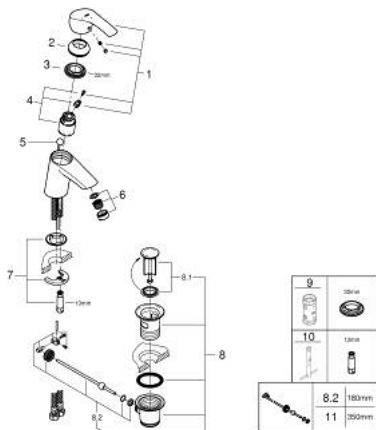

32 926 002 EUROSMART WASTAFELMENGKRAAN S-SIZE

RESERVEONDERDELEN , augustus 2017 – nu

1: Greep (Bestelnummer 46902000)

2: Afdekkap

(Bestelnummer 46492000)

3: Schroefkoppeling (Bestelnummer 46460000)

4: Cartouche (Bestelnummer 46863000)

5: Trekstang (Bestelnummer 06329000)

6: Mousseur (Bestelnummer 48159000)

7: Universele kraanmontageset (Bestelnummer 46671000)

8: Afvoergarnituur (Bestelnummer 28910000)

8.1: Stop voor afvoergarnituur (Bestelnummer 07182000)