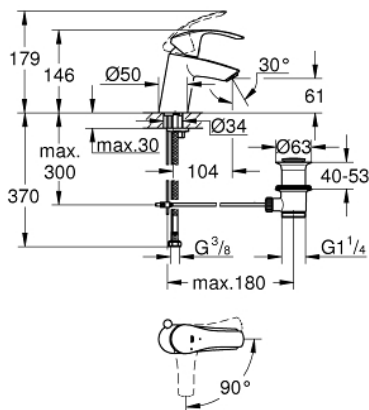

32 926 002 EUROSMART MITIGEUR MONOCOMMANDE LAVABO TAILLE S

DESCRIPTION DU PRODUIT

- Couleur: chromé
- monotrou
- levier en métal
- GROHE SilkMove: cartouche en céramique 35 mm
- EcoMode à eau froide en position centrale du levier permet d'économiser de l'énergie.
- limiteur de débit ajustable
- avec limiteur de température
- finition GROHE LongLife
- GROHE EcoJoy technologie d'économie d'eau
- débit maximal (à 3 bar) : 5 l/min
- GROHE FastFixation installation rapide
- vidage automatique 1 1/4"
- flexible(s) de raccordement souple(s)

32 926 002 EUROSMART MITIGEUR MONOCOMMANDE LAVABO TAILLE S

PIÈCES DE RECHANGE, août 2017 – maintenant

- 1: Levier (Numéro de commande 46902000)
 - 2: Capuchon de recouvrement (Numéro de commande 46492000)
 - 3: Accordement à vis (Numéro de commande 46460000)
 - 4: Cartouche (Numéro de commande 46863000)
 - 5: Tirette de vidage (Numéro de commande 06329000)
 - 6: Mousseur (Numéro de commande 48159000)
 - 7: Ensemble de fixation universel pour robinets (Numéro de commande 46671000)
 - 8: Garniture de vidage 1 1/4" (Numéro de commande 28910000)
 - 8.1: Clapet de vidage (Numéro de commande 07182000)
 - 8.2: Tige et rotule de vidage (Numéro de commande 07052000)
 - 9: Clé 14 (Numéro de commande 19332000)*
 - 10: Clef plate SW 46 mm à 6 pans (Numéro de commande 19017000)*
 - 11: Tige et rotule de vidage (Numéro de commande 07341000)*
- * Accessoires optionels