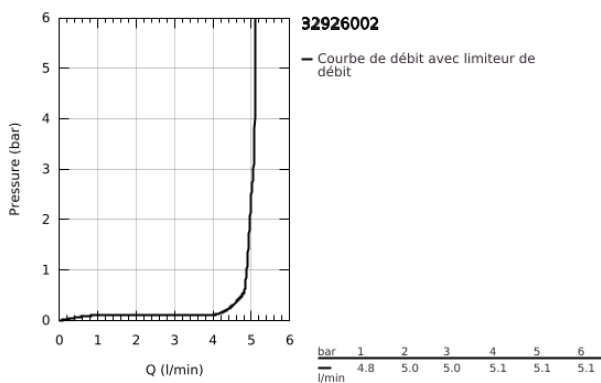

32 926 002 EUROSMART MITIGEUR MONOCOMMANDE LAVABO TAILLE S

DESCRIPTION DU PRODUIT

- Couleur: chromé
- monotrou
- levier en métal
- GROHE SilkMove: cartouche en céramique 35 mm
- EcoMode à eau froide en position centrale du levier permet d'économiser de l'énergie.
- limiteur de débit ajustable
- avec limiteur de température
- finition GROHE LongLife
- GROHE EcoJoy technologie d'économie d'eau
- débit maximal (à 3 bar) : 5 l/min
- GROHE FastFixation installation rapide
- vidage automatique 1 1/4"
- flexible(s) de raccordement souple(s)

32 926 002 EUROSMART MITIGEUR MONOCOMMANDE LAVABO TAILLE S

PIÈCES DE RECHANGE, août 2017 – maintenant

- 1: Levier (Numéro de commande 46902000)
 - 2: Capuchon de recouvrement (Numéro de commande 46492000)
 - 3: Accordement à vis (Numéro de commande 46460000)
 - 4: Cartouche (Numéro de commande 46863000)
 - 5: Tirette de vidage (Numéro de commande 06329000)
 - 6: Mousseur (Numéro de commande 48159000)
 - 7: Ensemble de fixation universel pour robinets (Numéro de commande 46671000)
 - 8: Garniture de vidage 1 1/4" (Numéro de commande 28910000)
 - 8.1: Clapet de vidage (Numéro de commande 07182000)
 - 8.2: Tige et rotule de vidage (Numéro de commande 07052000)
 - 9: Clé 14 (Numéro de commande 19332000)*
 - 10: Clef plate SW 46 mm à 6 pans (Numéro de commande 19017000)*
 - 11: Tige et rotule de vidage (Numéro de commande 07341000)*
- * Accessoires optionels