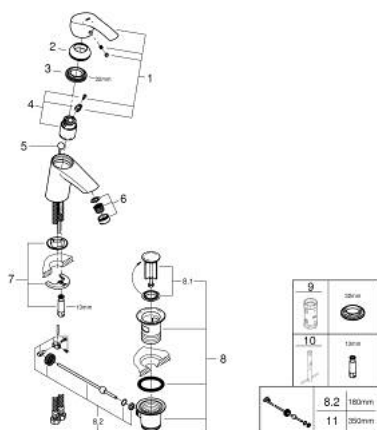

32 926 002 EUROSMART MITIGEUR MONOCOMMANDE LAVABO TAILLE S

DESCRIPTION DU PRODUIT

- Couleur: chromé
- monotrou
- levier en métal
- GROHE SilkMove: cartouche en céramique 35 mm
- EcoMode à eau froide en position centrale du levier permet d'économiser de l'énergie.
- limiteur de débit ajustable
- avec limiteur de température
- finition GROHE LongLife
- GROHE EcoJoy technologie d'économie d'eau
- débit maximal (à 3 bar) : 5 l/min
- GROHE FastFixation installation rapide
- vidage automatique 1 1/4"
- flexible(s) de raccordement souple(s)

32 926 002 EUROSMART MITIGEUR MONOCOMMANDE LAVABO TAILLE S

PIÈCES DE RECHANGE, août 2017 – maintenant

- 1: Levier (Numéro de commande 46902000)
 - 2: Capuchon de recouvrement (Numéro de commande 46492000)
 - 3: Accordement à vis (Numéro de commande 46460000)
 - 4: Cartouche (Numéro de commande 46863000)
 - 5: Tirette de vidage (Numéro de commande 06329000)
 - 6: Mousseur (Numéro de commande 48159000)
 - 7: Ensemble de fixation universel pour robinets (Numéro de commande 46671000)
 - 8: Garniture de vidage 1 1/4" (Numéro de commande 28910000)
 - 8.1: Clapet de vidage (Numéro de commande 07182000)
 - 8.2: Tige et rotule de vidage (Numéro de commande 07052000)
 - 9: Clé 14 (Numéro de commande 19332000)*
 - 10: Clef plate SW 46 mm à 6 pans (Numéro de commande 19017000)*
 - 11: Tige et rotule de vidage (Numéro de commande 07341000)*
- * Accessoires optionels