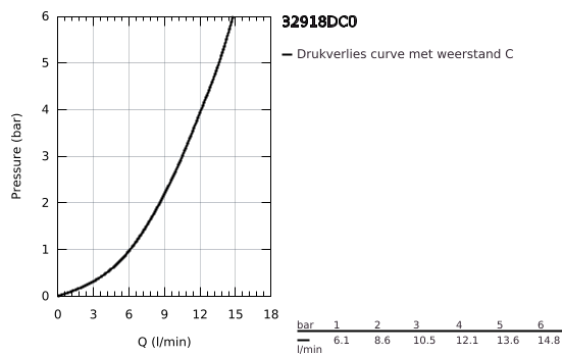

32 918 DC0 MINTA KEUKENMENGKRAAN

PRODUCTOMSCHRIJVING

- Kleur: supersteel
- C-uitloop
- ééngatsmontage
- GROHE LongLife finish
- GROHE SilkMove 46 mm cartouche met keramische schijven
- Pull-Out - uittrekbare sproeier voor meer flexibiliteit
- variabel instelbare debietbegrenzer
- draaibare buisuitloop, draaibereik 360°
- geïntegreerde terugslagklep
- terugstroombeveiliging
- flexibele aansluitslangen
- GROHE FastFixation
- maximale doorstroming (bij 3 bar) : 10,5 l/min
- optionele drukafhankelijke aanslagbegrenzer (46 308 000)