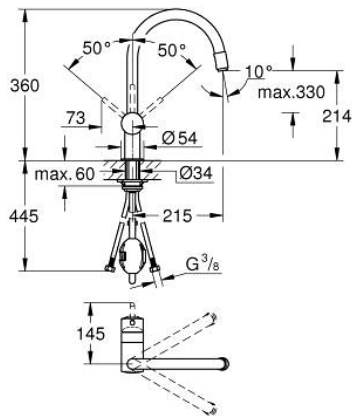

32 918 DC0 MINTA KEUKENMENGKRAAN

PRODUCTOMSCHRIJVING

- Kleur: supersteel
- C-uitloop
- ééngatsmontage
- GROHE LongLife finish
- GROHE SilkMove 46 mm cartouche met keramische schijven
- Pull-Out - uittrekbare sproeier voor meer flexibiliteit
- variabel instelbare debietbegrenzer
- draaibare buisuitloop, draaibereik 360°
- geïntegreerde terugslagklep
- terugstroombeveiliging
- flexibele aansluitslangen
- GROHE FastFixation
- maximale doorstroming (bij 3 bar) : 10,5 l/min
- optionele drukafhankelijke aanslagbegrenzer (46 308 000)

32 918 DC0 MINTA KEUKENMENGKRAAN

RESERVEONDERDELEN , juni 2024 – nu

1: Greep (Bestelnummer 46015DC0)

2: Afdekkap

(Bestelnummer 46025DC0)

3: Cartouche (Bestelnummer 46048000)

4: Uittrekbare sproeier (Bestelnummer 46925DC0)

4.1: Mousseur (Bestelnummer 13952DC0)

4.2: Terugslagklep (Bestelnummer 08565000)

5: Slang voor keukenslang met sproeier of uittrekbare mousseur (Bestelnummer 48293000)

6: Universele kraanmontageset (Bestelnummer 46345000)

7: Temperatuurbegrenzer (Bestelnummer 46375000)*

* Optionele accessoires