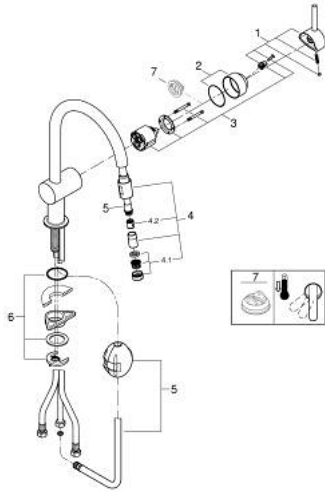

32 918 DC0 MINTA KEUKENMENGKRAAN

PRODUCTOMSCHRIJVING

- Kleur: supersteel
- C-uitloop
- ééngatsmontage
- GROHE LongLife finish
- GROHE SilkMove 46 mm cartouche met keramische schijven
- Pull-Out - uittrekbare sproeier voor meer flexibiliteit
- variabel instelbare debietbegrenzer
- draaibare buisuitloop, draaibereik 360°
- geïntegreerde terugslagklep
- terugstroombeveiliging
- flexibele aansluitslangen
- GROHE FastFixation
- maximale doorstroming (bij 3 bar) : 10,5 l/min
- optionele drukafhankelijke aanslagbegrenzer (46 308 000)

32 918 DC0 MINTA KEUKENMENGKRAAN

RESERVEONDERDELEN , juni 2024 – nu

1: Greep (Bestelnummer 46015DC0)

2: Afdekkap

(Bestelnummer 46025DC0)

3: Cartouche (Bestelnummer 46048000)

4: Uittrekbare sproeier (Bestelnummer 46925DC0)

4.1: Mousseur (Bestelnummer 13952DC0)

4.2: Terugslagklep (Bestelnummer 08565000)

5: Slang voor keukenslang met sproeier of uittrekbare mousseur (Bestelnummer 48293000)

6: Universele kraanmontageset (Bestelnummer 46345000)

7: Temperatuurbegrenzer (Bestelnummer 46375000)*

* Optionele accessoires