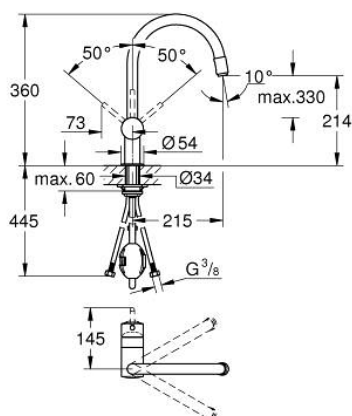

32 918 DC0 MINTA MITIGEUR ÉVIER

DESCRIPTION DU PRODUIT

- Couleur: supersteel
- bec C
- monotrou
- Finition GROHE LongLife
- GROHE SilkMove: cartouche en céramique 46 mm
- Pull-Out - Bec extractible pour une plus grande flexibilité
- limiteur de débit ajustable
- bec mobile, zone de rotation 360°
- clapets anti-retour intégrés
- protection anti-retour
- flexible(s) de raccordement souple(s)
- GROHE FastFixation
- débit maximal (à 3 bar) : 10,5 l/min
- limiteur de course en option (46 308 000)