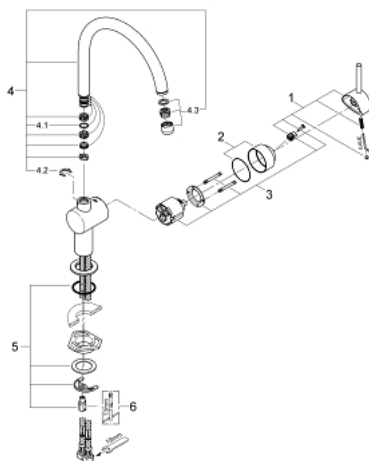

32 917 KS0 MINTA KEUKENMENGKRAAN

PRODUCTOMSCHRIJVING

- Kleur: velvet black
- C-uitloop
- ééngatsmontage
- GROHE LongLife finish
- GROHE SilkMove 46 mm cartouche met keramische schijven
- variabel instelbare debietbegrenzer
- draaibare buisuitloop
- in te stellen draaibereik: 0° / 150° / 360°
- flexibele aansluitslangen
- klemkoppeling 3/8"
- GROHE FastFixation
- optionele drukafhankelijke aanslagbegrenzer (46 308 000)
- maximale doorstroming (bij 3 bar) : 11,5 l/min

32 917 KS0 MINTA KEUKENMENGKRAAN

RESERVEONDERDELEN , maart 2013 – nu

1: Greep (Bestelnummer 46015KS0)

2: Afdekkap

(Bestelnummer 46025KS0)

3: Cartouche (Bestelnummer 46048000)

4: C-uitloop (Bestelnummer 13043KS0)

4.1: Dichting (Bestelnummer 0128500M)

4.2: Clips (Bestelnummer 0485300M)

4.3: Mousseur (Bestelnummer 13928KS0)

5: Universele kraanmontageset (Bestelnummer 46249000)

6: Pijpsleutel (Bestelnummer 19017000)*