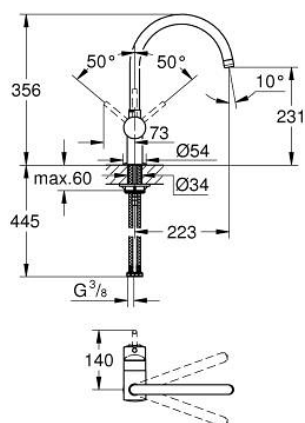

32 917 KS0 MINTA KEUKENMENGKRAAN

PRODUCTOMSCHRIJVING

- Kleur: velvet black
- C-uitloop
- ééngatsmontage
- GROHE LongLife finish
- GROHE SilkMove 46 mm cartouche met keramische schijven
- variabel instelbare debietbegrenzer
- draaibare buisuitloop
- in te stellen draaibereik: 0° / 150° / 360°
- flexibele aansluitslangen
- klemkoppeling 3/8"
- GROHE FastFixation
- optionele drukafhankelijke aanslagbegrenzer (46 308 000)
- maximale doorstroming (bij 3 bar) : 11,5 l/min

32 917 KS0 MINTA KEUKENMENGKRAAN

RESERVEONDERDELEN , maart 2013 – nu

1: Greep (Bestelnummer 46015KS0)

2: Afdekkap

(Bestelnummer 46025KS0)

3: Cartouche (Bestelnummer 46048000)

4: C-uitloop (Bestelnummer 13043KS0)