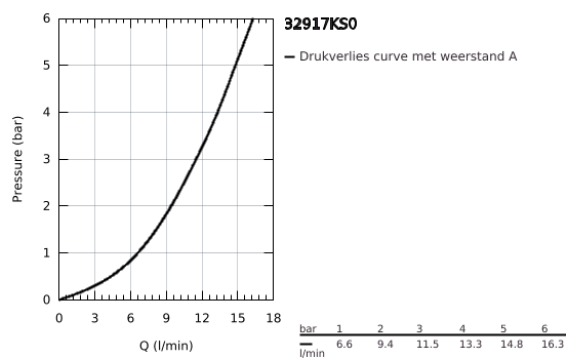

32 917 KS0 MINTA KEUKENMENGKRAAN

PRODUCTOMSCHRIJVING

- Kleur: velvet black
- C-uitloop
- ééngatsmontage
- GROHE LongLife finish
- GROHE SilkMove 46 mm cartouche met keramische schijven
- variabel instelbare debietbegrenzer
- draaibare buisuitloop
- in te stellen draaibereik: 0° / 150° / 360°
- flexibele aansluitslangen
- klemkoppeling 3/8"
- GROHE FastFixation
- optionele drukafhankelijke aanslagbegrenzer (46 308 000)
- maximale doorstroming (bij 3 bar) : 11,5 l/min