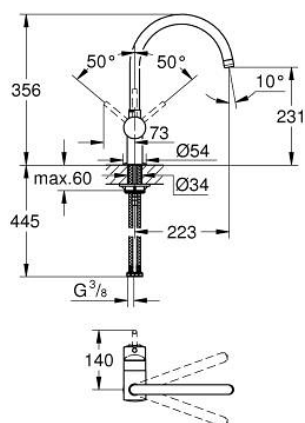

## 32 917 KS0 MINTA MITIGEUR ÉVIER

### DESCRIPTION DU PRODUIT

- Couleur: velvet black
- bec C
- monotrou
- Finition GROHE LongLife
- GROHE SilkMove: cartouche en céramique 46 mm
- limiteur de débit ajustable
- bec mobile
- rotation réglable à 0° / 150° / 360°
- flexible(s) de raccordement souple(s)
- écrou à joint à compression 3/8"
- GROHE FastFixation

### PIÈCES DE RECHANGE, mars 2013 – maintenant

- 1: Levier (Numéro de commande 46015KS0)
- 2: Capuchon de recouvrement (Numéro de commande 46025KS0)
- 3: Cartouche (Numéro de commande 46048000)
- 4: Bec C (Numéro de commande 13043KS0)
- 4.1: Joint torique (Numéro de commande 0128500M)
- 4.2: Clip de sécurité (Numéro de commande 0485300M)
- 4.3: Mousseur (Numéro de commande 13928KS0)
- 5: Ensemble de fixation universel pour robinets (Numéro de commande 46249000)
- 6: Clef plate SW 46 mm à 6 pans (Numéro de commande 19017000)\*