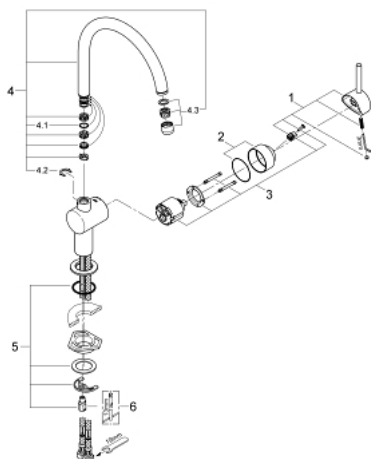

## 32 917 KS0 MINTA MITIGEUR ÉVIER

### DESCRIPTION DU PRODUIT

- Couleur: velvet black
- bec C
- monotrou
- Finition GROHE LongLife
- GROHE SilkMove: cartouche en céramique 46 mm
- limiteur de débit ajustable
- bec mobile
- rotation réglable à 0° / 150° / 360°
- flexible(s) de raccordement souple(s)
- écrou à joint à compression 3/8"
- GROHE FastFixation

- limiteur de course en option (46 308 000)
- débit maximal (à 3 bar) : 11,5 l/min

### PIÈCES DE RECHANGE, mars 2013 – maintenant

- 1: Levier (Numéro de commande 46015KS0)
- 2: Capuchon de recouvrement (Numéro de commande 46025KS0)
- 3: Cartouche (Numéro de commande 46048000)
- 4: Bec C (Numéro de commande 13043KS0)
- 4.1: Joint torique (Numéro de commande 0128500M)
- 4.2: Clip de sécurité (Numéro de commande 0485300M)
- 4.3: Mousseur (Numéro de commande 13928KS0)
- 5: Ensemble de fixation universel pour robinets (Numéro de commande 46249000)
- 6: Clef plate SW 46 mm à 6 pans (Numéro de commande 19017000)\*