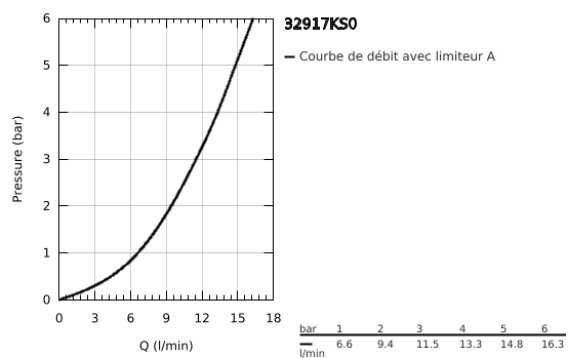

## 32 917 KS0 MINTA MITIGEUR ÉVIER

### DESCRIPTION DU PRODUIT

- Couleur: velvet black
- bec C
- monotrou
- Finition GROHE LongLife
- GROHE SilkMove: cartouche en céramique 46 mm
- limiteur de débit ajustable
- bec mobile
- rotation réglable à 0° / 150° / 360°
- flexible(s) de raccordement souple(s)
- écrou à joint à compression 3/8"
- GROHE FastFixation

- limiteur de course en option (46 308 000)
- débit maximal (à 3 bar) : 11,5 l/min