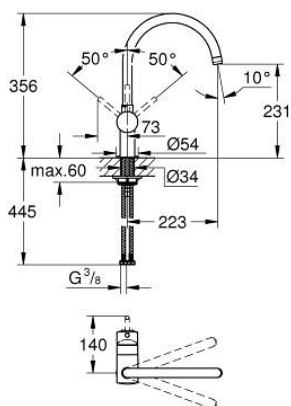

32 917 DC0 MINTA KEUKENMENGKRAAN

PRODUCTOMSCHRIJVING

- Kleur: supersteel
- C-uitloop
- ééngatsmontage
- GROHE LongLife finish
- GROHE SilkMove 46 mm cartouche met keramische schijven
- variabel instelbare debietbegrenzer
- draaibare buisuitloop
- in te stellen draaibereik: 0° / 150° / 360°
- flexibele aansluitslangen
- GROHE FastFixation
- maximale doorstroming (bij 3 bar) : 11,5 l/min

32 917 DC0 MINTA KEUKENMENGKRAAN

RESERVEONDERDELEN , maart 2004 – nu

1: Greep (Bestelnummer 46015DC0)

2: Afdekkap

(Bestelnummer 46025DC0)

3: Cartouche (Bestelnummer 46048000)

4: C-uitloop (Bestelnummer 13043DC0)