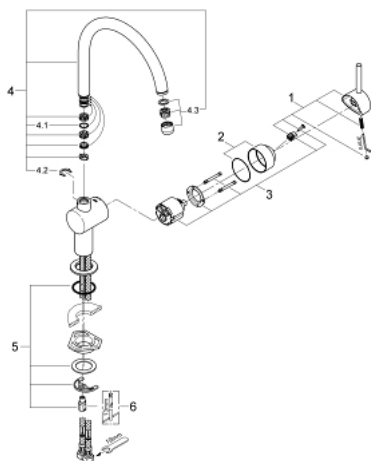

32 917 DC0 MINTA KEUKENMENGKRAAN

PRODUCTOMSCHRIJVING

- Kleur: supersteel
- C-uitloop
- ééngatsmontage
- GROHE LongLife finish
- GROHE SilkMove 46 mm cartouche met keramische schijven
- variabel instelbare debietbegrenzer
- draaibare buisuitloop
- in te stellen draaibereik: 0° / 150° / 360°
- flexibele aansluitslangen
- GROHE FastFixation
- maximale doorstroming (bij 3 bar) : 11,5 l/min

32 917 DC0 MINTA KEUKENMENGKRAAN

RESERVEONDERDELEN , maart 2004 – nu

1: Greep (Bestelnummer 46015DC0)

2: Afdekkap

(Bestelnummer 46025DC0)

3: Cartouche (Bestelnummer 46048000)

4: C-uitloop (Bestelnummer 13043DC0)

4.1: Dichting (Bestelnummer 0128500M)

4.2: Clips (Bestelnummer 0485300M)

4.3: Mousseur (Bestelnummer 13928DC0)

5: Universele kraanmontageset (Bestelnummer 46249000)

6: Pijpsleutel (Bestelnummer 19017000)*