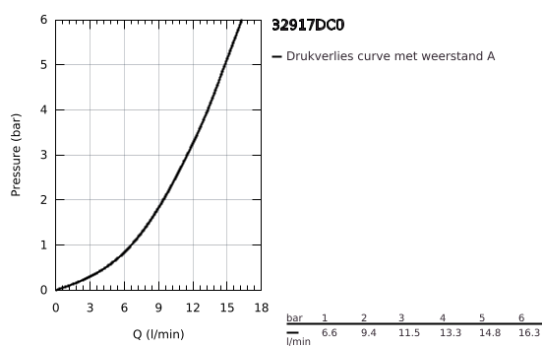

32 917 DC0 MINTA KEUKENMENGKRAAN

PRODUCTOMSCHRIJVING

- Kleur: supersteel
- C-uitloop
- ééngatsmontage
- GROHE LongLife finish
- GROHE SilkMove 46 mm cartouche met keramische schijven
- variabel instelbare debietbegrenzer
- draaibare buisuitloop
- in te stellen draaibereik: 0° / 150° / 360°
- flexibele aansluitslangen
- GROHE FastFixation
- maximale doorstroming (bij 3 bar) : 11,5 l/min