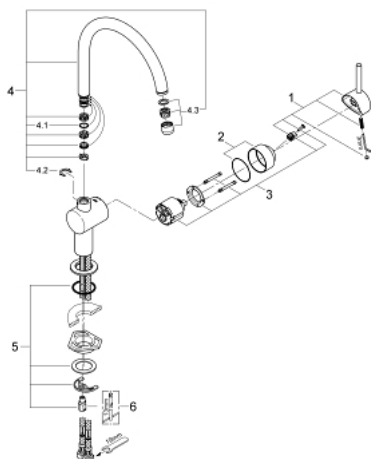

## 32 917 DC0 MINTA MITIGEUR ÉVIER

### DESCRIPTION DU PRODUIT

- Couleur: supersteel
- bec C
- monotrou
- Finition GROHE LongLife
- GROHE SilkMove: cartouche en céramique 46 mm
- limiteur de débit ajustable
- bec mobile
- rotation réglable à 0° / 150° / 360°
- flexible(s) de raccordement souple(s)
- GROHE FastFixation
- débit maximal (à 3 bar) : 11,5 l/min

### PIÈCES DE RECHANGE, mars 2004 – maintenant

- 1: Levier (Numéro de commande 46015DC0)
  - 2: Capuchon de recouvrement (Numéro de commande 46025DC0)
  - 3: Cartouche (Numéro de commande 46048000)
  - 4: Bec C (Numéro de commande 13043DC0)
  - 4.1: Joint torique (Numéro de commande 0128500M)
  - 4.2: Clip de sécurité (Numéro de commande 0485300M)
  - 4.3: Mousseur (Numéro de commande 13928DC0)
  - 5: Ensemble de fixation universel pour robinets (Numéro de commande 46249000)
  - 6: Clef plate SW 46 mm à 6 pans (Numéro de commande 19017000)\*
- \* Accessoires optionels