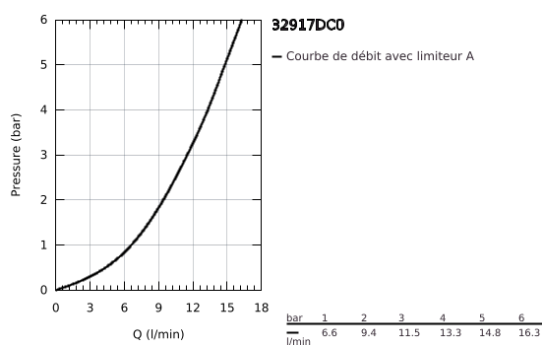

## 32 917 DC0 MINTA MITIGEUR ÉVIER

### DESCRIPTION DU PRODUIT

- Couleur: supersteel
- bec C
- monotrou
- Finition GROHE LongLife
- GROHE SilkMove: cartouche en céramique 46 mm
- limiteur de débit ajustable
- bec mobile
- rotation réglable à 0° / 150° / 360°
- flexible(s) de raccordement souple(s)
- GROHE FastFixation
- débit maximal (à 3 bar) : 11,5 l/min