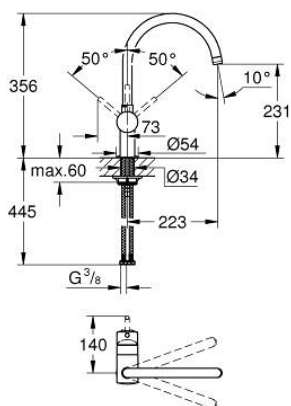

## 32 917 DC0 MINTA MITIGEUR ÉVIER

### DESCRIPTION DU PRODUIT

- Couleur: supersteel
- bec C
- monotrou
- Finition GROHE LongLife
- GROHE SilkMove: cartouche en céramique 46 mm
- limiteur de débit ajustable
- bec mobile
- rotation réglable à 0° / 150° / 360°
- flexible(s) de raccordement souple(s)
- GROHE FastFixation
- débit maximal (à 3 bar) : 11,5 l/min

### PIÈCES DE RECHANGE, mars 2004 – maintenant

- 1: Levier (Numéro de commande 46015DC0)
  - 2: Capuchon de recouvrement (Numéro de commande 46025DC0)
  - 3: Cartouche (Numéro de commande 46048000)
  - 4: Bec C (Numéro de commande 13043DC0)
  - 4.1: Joint torique (Numéro de commande 0128500M)
  - 4.2: Clip de sécurité (Numéro de commande 0485300M)
  - 4.3: Mousseur (Numéro de commande 13928DC0)
  - 5: Ensemble de fixation universel pour robinets (Numéro de commande 46249000)
  - 6: Clef plate SW 46 mm à 6 pans (Numéro de commande 19017000)\*
- \* Accessoires optionels