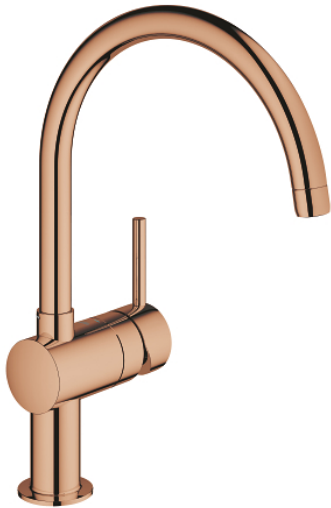

32 917 DA0 MINTA KEUKENMENGKRAAN

PRODUCTOMSCHRIJVING

- Kleur: warm sunset
- C-uitloop
- ééngatsmontage
- GROHE LongLife finish
- GROHE SilkMove 46 mm cartouche met keramische schijven
- variabel instelbare debietbegrenzer
- draaibare buisuitloop
- in te stellen draaibereik: 0° / 150° / 360°
- flexibele aansluitslangen
- GROHE FastFixation