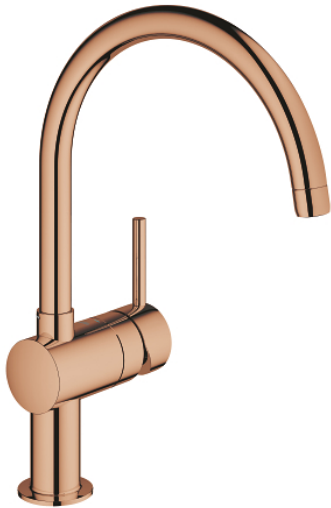

32 917 DA0 MINTA MITIGEUR ÉVIER

DESCRIPTION DU PRODUIT

- Couleur: warm sunset
 - bec C
 - monotrou
 - Finition GROHE LongLife
 - GROHE SilkMove: cartouche en céramique 46 mm
 - limiteur de débit ajustable
 - bec mobile
 - rotation réglable à 0° / 150° / 360°
 - flexible(s) de raccordement souple(s)
-
- GROHE FastFixation