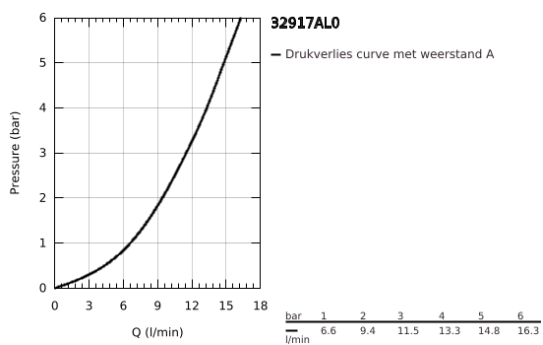

32 917 AL0 MINTA KEUKENMENGKRAAN

PRODUCTOMSCHRIJVING

- Kleur: brushed hard graphite
- C-uitloop
- ééngatsmontage
- GROHE LongLife finish
- GROHE SilkMove 46 mm cartouche met keramische schijven
- variabel instelbare debietbegrenzer
- draaibare buisuitloop
- in te stellen draaibereik: 0° / 150° / 360°
- flexibele aansluitslangen
- GROHE FastFixation
- maximale doorstroming (bij 3 bar) : 11,5 l/min