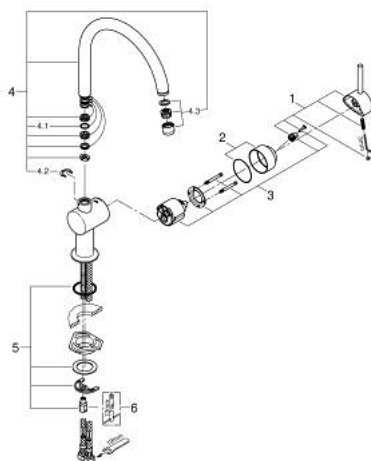

32 917 AL0 MINTA KEUKENMENGKRAAN

PRODUCTOMSCHRIJVING

- Kleur: brushed hard graphite
- C-uitloop
- ééngatsmontage
- GROHE LongLife finish
- GROHE SilkMove 46 mm cartouche met keramische schijven
- variabel instelbare debietbegrenzer
- draaibare buisuitloop
- in te stellen draaibereik: 0° / 150° / 360°
- flexibele aansluitslangen
- GROHE FastFixation
- maximale doorstroming (bij 3 bar) : 11,5 l/min

32 917 AL0 MINTA KEUKENMENGKRAAN

RESERVEONDERDELEN , maart 2018 – nu

1: Greep (Bestelnummer 46015AL0)

2: Afdekkap

(Bestelnummer 46025AL0)

3: Cartouche (Bestelnummer 46048000)

4: C-uitloop (Bestelnummer 13043AL0)