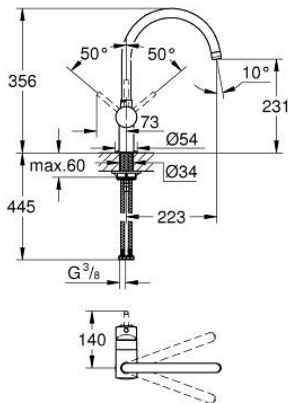

32 917 AL0 MINTA KEUKENMENGKRAAN

PRODUCTOMSCHRIJVING

- Kleur: brushed hard graphite
- C-uitloop
- ééngatsmontage
- GROHE LongLife finish
- GROHE SilkMove 46 mm cartouche met keramische schijven
- variabel instelbare debietbegrenzer
- draaibare buisuitloop
- in te stellen draaibereik: 0° / 150° / 360°
- flexibele aansluitslangen
- GROHE FastFixation
- maximale doorstroming (bij 3 bar) : 11,5 l/min

32 917 AL0 MINTA KEUKENMENGKRAAN

RESERVEONDERDELEN , maart 2018 – nu

1: Greep (Bestelnummer 46015AL0)

2: Afdekkap

(Bestelnummer 46025AL0)

3: Cartouche (Bestelnummer 46048000)

4: C-uitloop (Bestelnummer 13043AL0)