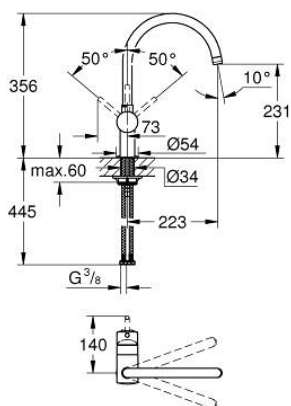

32 917 AL0 MINTA MITIGEUR ÉVIER

DESCRIPTION DU PRODUIT

- Couleur: brushed hard graphite
- bec C
- monotrou
- Finition GROHE LongLife
- GROHE SilkMove: cartouche en céramique 46 mm
- limiteur de débit ajustable
- bec mobile
- rotation réglable à 0° / 150° / 360°
- flexible(s) de raccordement souple(s)
- GROHE FastFixation
- débit maximal (à 3 bar) : 11,5 l/min

32 917 AL0 MINTA MITIGEUR ÉVIER

PIÈCES DE RECHANGE, mars 2018 – maintenant

- 1: Levier (Numéro de commande 46015AL0)
- 2: Capuchon de recouvrement (Numéro de commande 46025AL0)
- 3: Cartouche (Numéro de commande 46048000)
- 4: Bec C (Numéro de commande 13043AL0)
- 4.1: Joint torique (Numéro de commande 0128500M)
- 4.2: Clip de sécurité (Numéro de commande 0485300M)
- 4.3: Mousseur (Numéro de commande 13928AL0)
- 5: Ensemble de fixation universel pour robinets (Numéro de commande 46249000)
- 6: Clef plate SW 46 mm à 6 pans (Numéro de commande 19017000)*