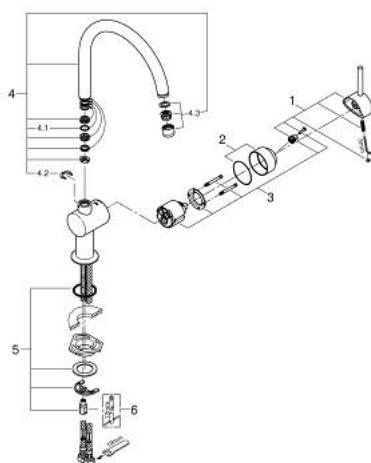

32 917 AL0 MINTA MITIGEUR ÉVIER

DESCRIPTION DU PRODUIT

- Couleur: brushed hard graphite
- bec C
- monotrou
- Finition GROHE LongLife
- GROHE SilkMove: cartouche en céramique 46 mm
- limiteur de débit ajustable
- bec mobile
- rotation réglable à 0° / 150° / 360°
- flexible(s) de raccordement souple(s)
- GROHE FastFixation
- débit maximal (à 3 bar) : 11,5 l/min

32 917 AL0 MINTA MITIGEUR ÉVIER

PIÈCES DE RECHANGE, mars 2018 – maintenant

- 1: Levier (Numéro de commande 46015AL0)
- 2: Capuchon de recouvrement (Numéro de commande 46025AL0)
- 3: Cartouche (Numéro de commande 46048000)
- 4: Bec C (Numéro de commande 13043AL0)
- 4.1: Joint torique (Numéro de commande 0128500M)
- 4.2: Clip de sécurité (Numéro de commande 0485300M)
- 4.3: Mousseur (Numéro de commande 13928AL0)
- 5: Ensemble de fixation universel pour robinets (Numéro de commande 46249000)
- 6: Clef plate SW 46 mm à 6 pans (Numéro de commande 19017000)*