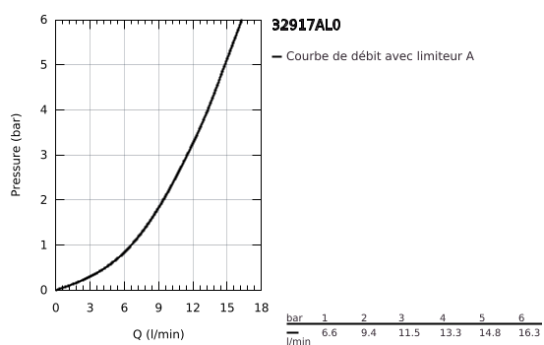

32 917 AL0 MINTA MITIGEUR ÉVIER

DESCRIPTION DU PRODUIT

- Couleur: brushed hard graphite
- bec C
- monotrou
- Finition GROHE LongLife
- GROHE SilkMove: cartouche en céramique 46 mm
- limiteur de débit ajustable
- bec mobile
- rotation réglable à 0° / 150° / 360°
- flexible(s) de raccordement souple(s)
- GROHE FastFixation
- débit maximal (à 3 bar) : 11,5 l/min

32 917 AL0 MINTA MITIGEUR ÉVIER

PIÈCES DE RECHANGE, mars 2018 – maintenant

- 1: Levier (Numéro de commande 46015AL0)
- 2: Capuchon de recouvrement (Numéro de commande 46025AL0)
- 3: Cartouche (Numéro de commande 46048000)
- 4: Bec C (Numéro de commande 13043AL0)
- 4.1: Joint torique (Numéro de commande 0128500M)
- 4.2: Clip de sécurité (Numéro de commande 0485300M)
- 4.3: Mousseur (Numéro de commande 13928AL0)
- 5: Ensemble de fixation universel pour robinets (Numéro de commande 46249000)
- 6: Clef plate SW 46 mm à 6 pans (Numéro de commande 19017000)*