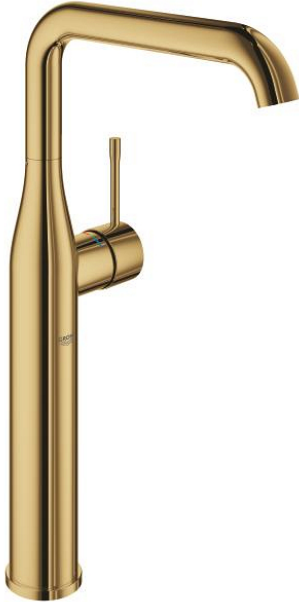

32 901 GL1 ESSENCE WASTAFELMENGKRAAN XL-SIZE

PRODUCTOMSCHRIJVING

- Kleur: cool sunrise
- ééngatsmontage
- metalen hendel
- voor vrijstaande wastafel
- GROHE SilkMove 28 mm cartouche met keramische schijven
- met temperatuurbegrenzer
- GROHE LongLife finish
- GROHE Aquaguide instelbare mousseur
- GROHE FastFixation Plus snelbevestigingssysteem
- draaibare gegoten uitloop met mousseur en aanslagbegrenzer
- glad lichaam
- flexibele aansluitslangen
- maximum flow rate (at 3 bar): 6.6 l/min