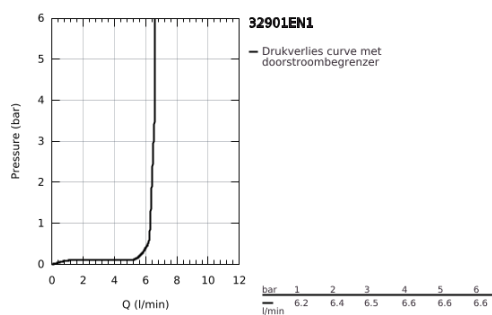

32 901 EN1 ESSENCE WASTAFELMENGKRAAN XL-SIZE

PRODUCTOMSCHRIJVING

- Kleur: brushed nickel
- ééngatsmontage
- metalen hendel
- voor vrijstaande wastafel
- GROHE SilkMove 28 mm cartouche met keramische schijven
- met temperatuurbegrenzer
- GROHE LongLife finish
- GROHE EcoJoy 6,6 l/min debietbegrenzer
- GROHE Aquaguide instelbare mousseur
- GROHE FastFixation Plus snelbevestigingssysteem
- draaibare gegoten uitloop met mousseur en aanslagbegrenzer
- glad lichaam
- flexibele aansluitslangen