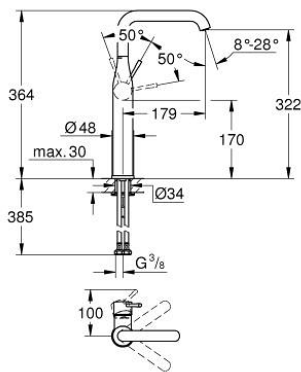

32 901 EN1 ESSENCE WASTAFELMENGKRAAN XL-SIZE

PRODUCTOMSCHRIJVING

- Kleur: brushed nickel
- ééngatsmontage
- metalen hendel
- voor vrijstaande wastafel
- GROHE SilkMove 28 mm cartouche met keramische schijven
- met temperatuurbegrenzer
- GROHE LongLife finish
- GROHE EcoJoy 6,6 l/min debietbegrenzer
- GROHE Aquaguide instelbare mousseur
- GROHE FastFixation Plus snelbevestigingssysteem
- draaibare gegoten uitloop met mousseur en aanslagbegrenzer
- glad lichaam
- flexibele aansluitslangen

32 901 EN1 ESSENCE WASTAFELMENGKRAAN XL-SIZE

RESERVEONDERDELEN , november 2016 – nu

- 1: Greep (Bestelnummer 46919EN0)
 - 2: Cartouche (Bestelnummer 46580000)
 - 3: Draaibare buisuitloop (Bestelnummer 13375EN0)
 - 3.1: Mousseur (Bestelnummer 48270000)
 - 3.2: Dichting (Bestelnummer 0128500M)
 - 3.3: Clips (Bestelnummer 4826600M)
 - 4: Universele kraanmontageset (Bestelnummer 46645000)
 - 5: Pijpsleutel (Bestelnummer 19017000)*
- * Optionele accessoires