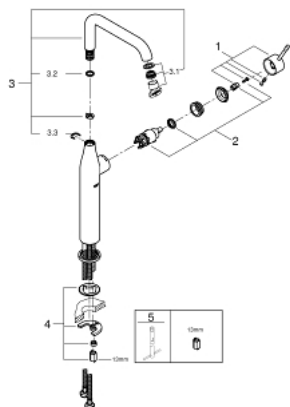

32 901 EN1 ESSENCE WASTAFELMENGKRAAN XL-SIZE

PRODUCTOMSCHRIJVING

- Kleur: brushed nickel
- ééngatsmontage
- metalen hendel
- voor vrijstaande wastafel
- GROHE SilkMove 28 mm cartouche met keramische schijven
- met temperatuurbegrenzer
- GROHE LongLife finish
- GROHE EcoJoy 6,6 l/min debietbegrenzer
- GROHE Aquaguide instelbare mousseur
- GROHE FastFixation Plus snelbevestigingssysteem
- draaibare gegoten uitloop met mousseur en aanslagbegrenzer
- glad lichaam
- flexibele aansluitslangen

32 901 EN1 ESSENCE WASTAFELMENGKRAAN XL-SIZE

RESERVEONDERDELEN , november 2016 – nu

- 1: Greep (Bestelnummer 46919EN0)
 - 2: Cartouche (Bestelnummer 46580000)
 - 3: Draaibare buisuitloop (Bestelnummer 13375EN0)
 - 3.1: Mousseur (Bestelnummer 48270000)
 - 3.2: Dichting (Bestelnummer 0128500M)
 - 3.3: Clips (Bestelnummer 4826600M)
 - 4: Universele kraanmontageset (Bestelnummer 46645000)
 - 5: Pijpsleutel (Bestelnummer 19017000)*
- * Optionele accessoires