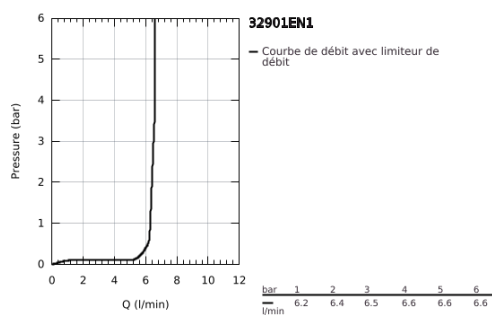

32 901 EN1 ESSENCE MITIGEUR MONOCOMMANDE LAVABO TAILLE XL

DESCRIPTION DU PRODUIT

- Couleur: brushed nickel
- monotrou
- levier en métal
- pour vasque libre
- GROHE SilkMove : cartouche en céramique 28 mm
- avec limiteur de température
- Finition GROHE LongLife
- GROHE EcoJoy limiteur de débit 6,6 l/min
- GROHE AquaGuide mousseur ajustable
- GROHE FastFixation Plus: installation ultra-rapide
- bec mobile avec butée et mousseur
- corps lisse
- flexible(s) de raccordement souple(s)

32 901 EN1 ESSENCE MITIGEUR MONOCOMMANDE LAVABO TAILLE XL

PIÈCES DE RECHANGE, novembre 2016 – maintenant

- 1: Levier (Numéro de commande 46919EN0)
- 2: Cartouche (Numéro de commande 46580000)
- 3: Bec tubulaire (Numéro de commande 13375EN0)
- 3.1: Mousseur (Numéro de commande 48270000)
- 3.2: Joint torique (Numéro de commande 0128500M)
- 3.3: Clip de sécurité (Numéro de commande 4826600M)
- 4: Ensemble de fixation universel pour robinets (Numéro de commande 46645000)
- 5: Clef platte SW 46 mm à 6 pans (Numéro de commande 19017000)*