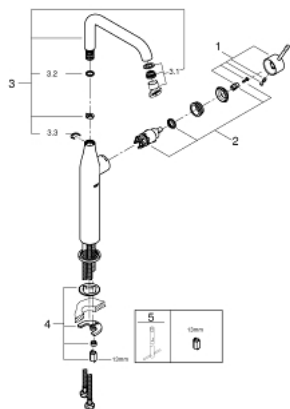

32 901 EN1 ESSENCE MITIGEUR MONOCOMMANDE LAVABO TAILLE XL

DESCRIPTION DU PRODUIT

- Couleur: brushed nickel
- monotrou
- levier en métal
- pour vasque libre
- GROHE SilkMove : cartouche en céramique 28 mm
- avec limiteur de température
- Finition GROHE LongLife
- GROHE EcoJoy limiteur de débit 6,6 l/min
- GROHE AquaGuide mousseur ajustable
- GROHE FastFixation Plus: installation ultra-rapide
- bec mobile avec butée et mousseur
- corps lisse
- flexible(s) de raccordement souple(s)

32 901 EN1 ESSENCE MITIGEUR MONOCOMMANDE LAVABO TAILLE XL

PIÈCES DE RECHANGE, novembre 2016 – maintenant

- 1: Levier (Numéro de commande 46919EN0)
- 2: Cartouche (Numéro de commande 46580000)
- 3: Bec tubulaire (Numéro de commande 13375EN0)
- 3.1: Mousseur (Numéro de commande 48270000)
- 3.2: Joint torique (Numéro de commande 0128500M)
- 3.3: Clip de sécurité (Numéro de commande 4826600M)
- 4: Ensemble de fixation universel pour robinets (Numéro de commande 46645000)
- 5: Clef platte SW 46 mm à 6 pans (Numéro de commande 19017000)*