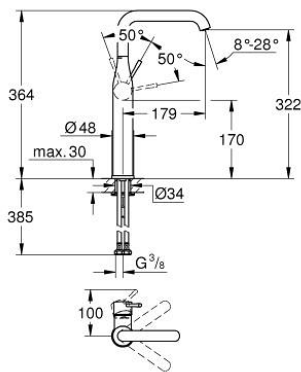

32 901 EN1 ESSENCE MITIGEUR MONOCOMMANDE LAVABO TAILLE XL

DESCRIPTION DU PRODUIT

- Couleur: brushed nickel
- monotrou
- levier en métal
- pour vasque libre
- GROHE SilkMove : cartouche en céramique 28 mm
- avec limiteur de température
- Finition GROHE LongLife
- GROHE EcoJoy limiteur de débit 6,6 l/min
- GROHE AquaGuide mousseur ajustable
- GROHE FastFixation Plus: installation ultra-rapide
- bec mobile avec butée et mousseur
- corps lisse
- flexible(s) de raccordement souple(s)

32 901 EN1 ESSENCE MITIGEUR MONOCOMMANDE LAVABO TAILLE XL

PIÈCES DE RECHANGE, novembre 2016 – maintenant

- 1: Levier (Numéro de commande 46919EN0)
- 2: Cartouche (Numéro de commande 46580000)
- 3: Bec tubulaire (Numéro de commande 13375EN0)
- 3.1: Mousseur (Numéro de commande 48270000)
- 3.2: Joint torique (Numéro de commande 0128500M)
- 3.3: Clip de sécurité (Numéro de commande 4826600M)
- 4: Ensemble de fixation universel pour robinets (Numéro de commande 46645000)
- 5: Clef platte SW 46 mm à 6 pans (Numéro de commande 19017000)*