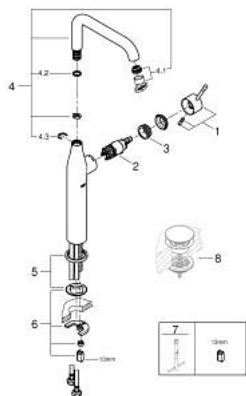

## 32 901 DC1 ESSENCE MITIGEUR MONOCOMMANDE LAVABO TAILLE XL

### DESCRIPTION DU PRODUIT

- Couleur: supersteel
- monotrou
- levier en métal
- pour vasque libre
- GROHE SilkMove : cartouche en céramique 28 mm
- avec limiteur de température
- Finition GROHE LongLife
- GROHE AquaGuide mousseur ajustable
- GROHE FastFixation Plus: installation ultra-rapide
- bec mobile avec butée et mousseur
- corps lisse
- flexible(s) de raccordement souple(s)

### PIÈCES DE RECHANGE, février 2022 – maintenant

- 1: Levier (Numéro de commande 46919DC0)
- 2: Cartouche (Numéro de commande 46580000)
- 3: anneau fileté (Numéro de commande 48591000)
- 4: Bec tubulaire (Numéro de commande 13375DC0)
- 4.1: Mousseur (Numéro de commande 48270000)
- 4.2: Joint torique (Numéro de commande 0128500M)
- 4.3: Clip de sécurité (Numéro de commande 4826600M)
- 5: Rosace (Numéro de commande 48603DC0)
- 6: Ensemble de fixation universel pour robinets (Numéro de commande 46645000)
- 7: Clef platte SW 46 mm à 6 pans (Numéro de commande 19017000)\*
- 8: Bonde de vidage clic-clac (Numéro de commande 65807DC0)\*