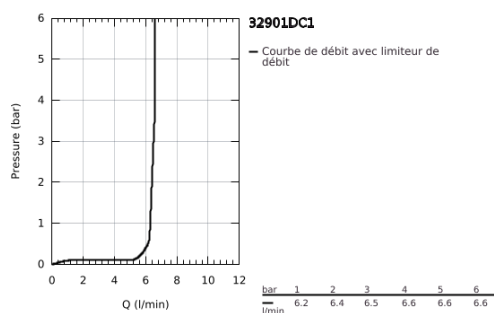

## 32 901 DC1 ESSENCE MITIGEUR MONOCOMMANDE LAVABO TAILLE XL

### DESCRIPTION DU PRODUIT

- Couleur: supersteel
- monotrou
- levier en métal
- pour vasque libre
- GROHE SilkMove : cartouche en céramique 28 mm
- avec limiteur de température
- Finition GROHE LongLife
- GROHE AquaGuide mousseur ajustable
- GROHE FastFixation Plus: installation ultra-rapide
- bec mobile avec butée et mousseur
- corps lisse
- flexible(s) de raccordement souple(s)