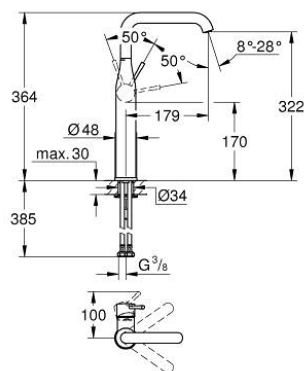

## 32 901 DC1 ESSENCE MITIGEUR MONOCOMMANDE LAVABO TAILLE XL

### DESCRIPTION DU PRODUIT

- Couleur: supersteel
- monotrou
- levier en métal
- pour vasque libre
- GROHE SilkMove : cartouche en céramique 28 mm
- avec limiteur de température
- Finition GROHE LongLife
- GROHE AquaGuide mousseur ajustable
- GROHE FastFixation Plus: installation ultra-rapide
- bec mobile avec butée et mousseur
- corps lisse
- flexible(s) de raccordement souple(s)

### PIÈCES DE RECHANGE, février 2022 – maintenant

- 1: Levier (Numéro de commande 46919DC0)
- 2: Cartouche (Numéro de commande 46580000)
- 3: anneau fileté (Numéro de commande 48591000)
- 4: Bec tubulaire (Numéro de commande 13375DC0)
- 4.1: Mousseur (Numéro de commande 48270000)
- 4.2: Joint torique (Numéro de commande 0128500M)
- 4.3: Clip de sécurité (Numéro de commande 4826600M)
- 5: Rosace (Numéro de commande 48603DC0)
- 6: Ensemble de fixation universel pour robinets (Numéro de commande 46645000)
- 7: Clef platte SW 46 mm à 6 pans (Numéro de commande 19017000)\*
- 8: Bonde de vidage clic-clac (Numéro de commande 65807DC0)\*