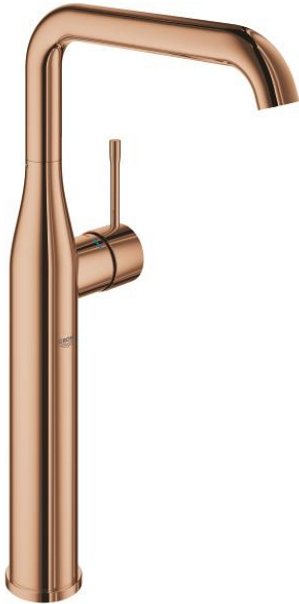

## 32 901 DA1 ESSENCE WASTAFELMENGKRAAN XL-SIZE

### PRODUCTOMSCHRIJVING

- Kleur: warm sunset
- ééngatsmontage
- metalen hendel
- voor vrijstaande wastafel
- GROHE SilkMove 28 mm cartouche met keramische schijven
- met temperatuurbegrenzer
- GROHE LongLife finish
- GROHE Aquaguide instelbare mousseur
- GROHE FastFixation Plus snelbevestigingssysteem
- draaibare gegoten uitloop met mousseur en aanslagbegrenzer
- glad lichaam
- flexibele aansluitslangen
- maximum flow rate (at 3 bar): 6.6 l/min