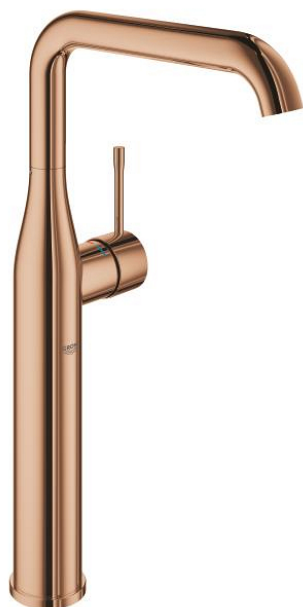

32 901 DA1 ESSENCE MITIGEUR MONOCOMMANDE LAVABO TAILLE XL

DESCRIPTION DU PRODUIT

- Couleur: warm sunset
- monotrou
- levier en métal
- pour vasque libre
- GROHE SilkMove : cartouche en céramique 28 mm
- avec limiteur de température
- Finition GROHE LongLife
- GROHE AquaGuide mousseur ajustable
- GROHE FastFixation Plus: installation ultra-rapide
- bec mobile avec butée et mousseur
- corps lisse
- flexible(s) de raccordement souple(s)
- maximum flow rate (at 3 bar): 6.6 l/min