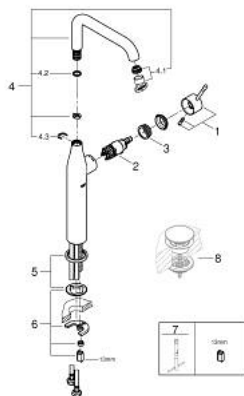

32 901 001 ESSENCE WASTAFELMENGKRAAN XL-SIZE

RESERVEONDERDELEN , februari 2022 – nu

- 1: Greep (Bestelnummer 46919000)
- 2: Cartouche (Bestelnummer 46580000)
- 3: schroefring (Bestelnummer 48591000)
- 4: Draaibare buisuitloop (Bestelnummer 13375000)
- 4.1: Mousseur (Bestelnummer 48270000)
- 4.2: Dichting (Bestelnummer 0128500M)
- 4.3: Clips (Bestelnummer 4826600M)
- 5: Rozet (Bestelnummer 48603000)
- 6: Universele kraanmontageset (Bestelnummer 46645000)
- 7: Pijpsleutel (Bestelnummer 19017000)*
- 8: Afvoergarnituur met push-open deksel (Bestelnummer 65807000)*