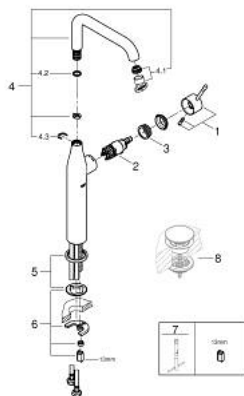

## 32 901 001 ESSENCE MITIGEUR MONOCOMMANDE LAVABO TAILLE XL

### PIÈCES DE RECHANGE, février 2022 – maintenant

- 1: Levier (Numéro de commande 46919000)
- 2: Cartouche (Numéro de commande 46580000)
- 3: anneau fileté (Numéro de commande 48591000)
- 4: Bec tubulaire (Numéro de commande 13375000)
- 4.1: Mousseur (Numéro de commande 48270000)
- 4.2: Joint torique (Numéro de commande 0128500M)
- 4.3: Clip de sécurité (Numéro de commande 4826600M)
- 5: Rosace (Numéro de commande 48603000)
- 6: Ensemble de fixation universel pour robinets (Numéro de commande 46645000)
- 7: Clef platte SW 46 mm à 6 pans (Numéro de commande 19017000)\*
- 8: Bonde de vidage clic-clac (Numéro de commande 65807000)\*