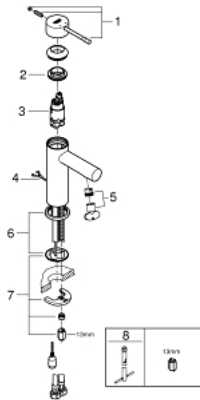

32 899 001 ESSENCE WASTAFELMENGKRAAN S-SIZE

PRODUCTOMSCHRIJVING

- Kleur: chroom
- ééngatsmontage
- metalen hendel
- GROHE SilkMove 28 mm cartouche met keramische schijven
- met temperatuurbegrenzer
- GROHE LongLife finish
- GROHE EcoJoy: waterbesparende mousseur, 5,7 l/min
- GROHE FastFixation Plus
- verzonken ketting
- flexibele aansluitslangen

32 899 001 ESSENCE WASTAFELMENGKRAAN S-SIZE

RESERVEONDERDELEN , december 2021 – nu

- 1: Greep (Bestelnummer 46917000)
 - 2: Bevestigingsring (Bestelnummer 46715000)
 - 3: Cartouche (Bestelnummer 46580000)
 - 4: Ketting (Bestelnummer 06815000)
 - 5: Mousseur (Bestelnummer 46765000)
 - 6: Rozet (Bestelnummer 48603000)
 - 7: Universele kraanmontageset (Bestelnummer 46645000)
 - 8: Pijpsleutel (Bestelnummer 19017000)*
- * Optionele accessoires