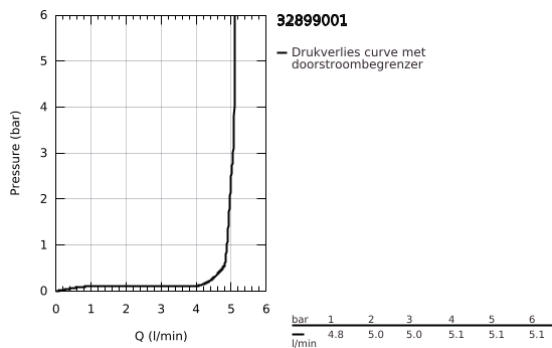

32 899 001 ESSENCE WASTAFELMENGKRAAN S-SIZE

PRODUCTOMSCHRIJVING

- Kleur: chroom
- ééngatsmontage
- metalen hendel
- GROHE SilkMove 28 mm cartouche met keramische schijven
- met temperatuurbegrenzer
- GROHE LongLife finish
- GROHE EcoJoy: waterbesparende mousseur, 5,7 l/min
- GROHE FastFixation Plus
- verzonken ketting
- flexibele aansluitslangen