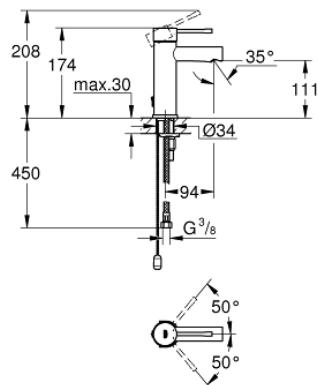

32 899 001 ESSENCE WASTAFELMENGKRAAN S-SIZE

PRODUCTOMSCHRIJVING

- Kleur: chroom
- ééngatsmontage
- metalen hendel
- GROHE SilkMove 28 mm cartouche met keramische schijven
- met temperatuurbegrenzer
- GROHE LongLife finish
- GROHE EcoJoy: waterbesparende mousseur, 5,7 l/min
- GROHE FastFixation Plus
- verzonken ketting
- flexibele aansluitslangen

32 899 001 ESSENCE WASTAFELMENGKRAAN S-SIZE

RESERVEONDERDELEN , december 2021 – nu

- 1: Greep (Bestelnummer 46917000)
 - 2: Bevestigingsring (Bestelnummer 46715000)
 - 3: Cartouche (Bestelnummer 46580000)
 - 4: Ketting (Bestelnummer 06815000)
 - 5: Mousseur (Bestelnummer 46765000)
 - 6: Rozet (Bestelnummer 48603000)
 - 7: Universele kraanmontageset (Bestelnummer 46645000)
 - 8: Pijpsleutel (Bestelnummer 19017000)*
- * Optionele accessoires