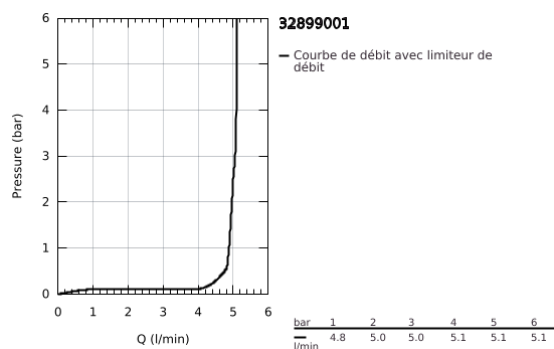

32 899 001 ESSENCE MITIGEUR MONOCOMMANDE LAVABO TAILLE S

DESCRIPTION DU PRODUIT

- Couleur: chromé
- monotrou
- levier en métal
- GROHE SilkMove : cartouche en céramique 28 mm
- avec limiteur de température
- finition GROHE LongLife
- GROHE EcoJoy : mousseur économique, 5,7 l/min
- GROHE FastFixation Plus
- chaînette coulissante
- flexible(s) de raccordement souple(s)

32 899 001 **ESSENCE MITIGEUR MONOCOMMANDE LAVABO**
TAILLE S

PIÈCES DE RECHANGE, décembre 2021 – maintenant

- 1: Levier (Numéro de commande 46917000)
- 2: Bague de fixation (Numéro de commande 46715000)
- 3: Cartouche (Numéro de commande 46580000)
- 4: Chaîne coulissante (Numéro de commande 06815000)
- 5: Mousseur (Numéro de commande 46765000)
- 6: Rosace (Numéro de commande 48603000)
- 7: Ensemble de fixation universel pour robinets (Numéro de commande 46645000)
- 8: Clef platte SW 46 mm à 6 pans (Numéro de commande 19017000)*