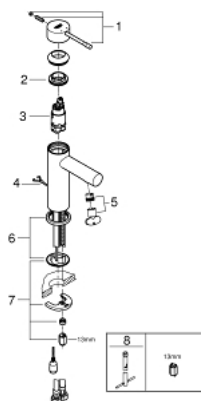

32 899 001 ESSENCE MITIGEUR MONOCOMMANDE LAVABO TAILLE S

DESCRIPTION DU PRODUIT

- Couleur: chromé
- monotrou
- levier en métal
- GROHE SilkMove : cartouche en céramique 28 mm
- avec limiteur de température
- finition GROHE LongLife
- GROHE EcoJoy : mousseur économique, 5,7 l/min
- GROHE FastFixation Plus
- chaînette coulissante
- flexible(s) de raccordement souple(s)

32 899 001 **ESSENCE MITIGEUR MONOCOMMANDE LAVABO**
TAILLE S

PIÈCES DE RECHANGE, décembre 2021 – maintenant

- 1: Levier (Numéro de commande 46917000)
- 2: Bague de fixation (Numéro de commande 46715000)
- 3: Cartouche (Numéro de commande 46580000)
- 4: Chaîne coulissante (Numéro de commande 06815000)
- 5: Mousseur (Numéro de commande 46765000)
- 6: Rosace (Numéro de commande 48603000)
- 7: Ensemble de fixation universel pour robinets (Numéro de commande 46645000)
- 8: Clef platte SW 46 mm à 6 pans (Numéro de commande 19017000)*