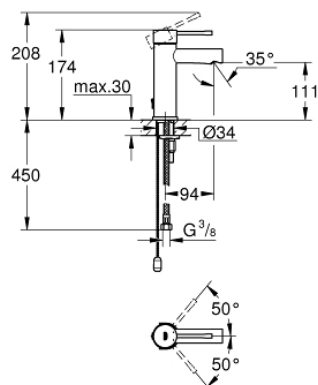

32 899 001 ESSENCE MITIGEUR MONOCOMMANDE LAVABO TAILLE S

DESCRIPTION DU PRODUIT

- Couleur: chromé
- monotrou
- levier en métal
- GROHE SilkMove : cartouche en céramique 28 mm
- avec limiteur de température
- finition GROHE LongLife
- GROHE EcoJoy : mousseur économique, 5,7 l/min
- GROHE FastFixation Plus
- chaînette coulissante
- flexible(s) de raccordement souple(s)

32 899 001 **ESSENCE MITIGEUR MONOCOMMANDE LAVABO**
TAILLE S

PIÈCES DE RECHANGE, décembre 2021 – maintenant

- 1: Levier (Numéro de commande 46917000)
- 2: Bague de fixation (Numéro de commande 46715000)
- 3: Cartouche (Numéro de commande 46580000)
- 4: Chaîne coulissante (Numéro de commande 06815000)
- 5: Mousseur (Numéro de commande 46765000)
- 6: Rosace (Numéro de commande 48603000)
- 7: Ensemble de fixation universel pour robinets (Numéro de commande 46645000)
- 8: Clef platte SW 46 mm à 6 pans (Numéro de commande 19017000)*