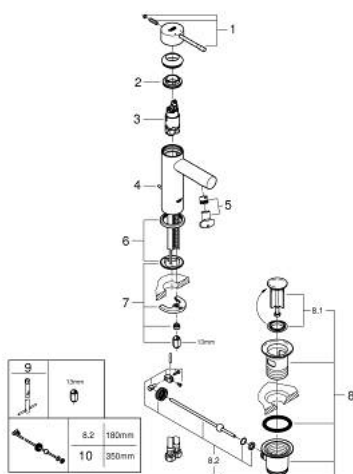

32 898 001 ESSENCE WASTAFELMENGKRAAN S-SIZE

PRODUCTOMSCHRIJVING

- Kleur: chroom
- ééngatsmontage
- metalen hendel
- GROHE SilkMove 28 mm cartouche met keramische schijven
- met temperatuurbegrenzer
- GROHE LongLife finish
- GROHE EcoJoy: waterbesparende mousseur, 5,7 l/min
- GROHE FastFixation Plus
- automatische lediging 1 1/4"
- flexibele aansluitslangen

32 898 001 ESSENCE WASTAFELMENGKRAAN S-SIZE

RESERVEONDERDELEN , december 2021 – nu

- 1: Greep (Bestelnummer 46917000)
 - 2: Bevestigingsring (Bestelnummer 46715000)
 - 3: Cartouche (Bestelnummer 46580000)
 - 4: Trekstang (Bestelnummer 46739000)
 - 5: Mousseur (Bestelnummer 46765000)
 - 6: Rozet (Bestelnummer 48603000)
 - 7: Universele kraanmontageset (Bestelnummer 46645000)
 - 8: Afvoergarnituur (Bestelnummer 28910000)
 - 8.1: Stop voor afvoergarnituur (Bestelnummer 07182000)
 - 8.2: Kogelstang (Bestelnummer 07052000)
 - 9: Pijpsleutel (Bestelnummer 19017000)*
 - 10: Kogelstang (Bestelnummer 07341000)*
- * Optionele accessoires