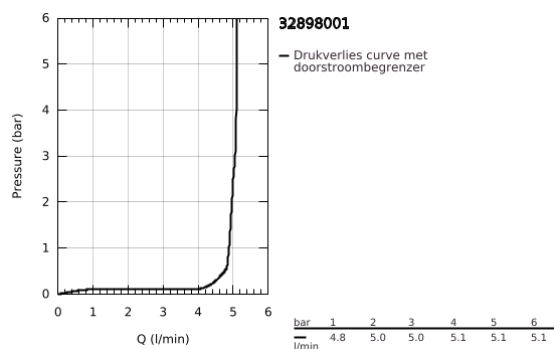

32 898 001 ESSENCE WASTAFELMENGKRAAN S-SIZE

PRODUCTOMSCHRIJVING

- Kleur: chroom
- ééngatsmontage
- metalen hendel
- GROHE SilkMove 28 mm cartouche met keramische schijven
- met temperatuurbegrenzer
- GROHE LongLife finish
- GROHE EcoJoy: waterbesparende mousseur, 5,7 l/min
- GROHE FastFixation Plus
- automatische lediging 1 1/4"
- flexibele aansluitslangen