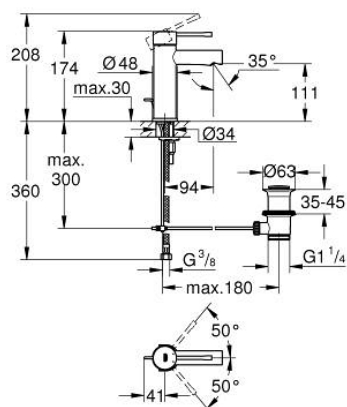

32 898 001 ESSENCE WASTAFELMENGKRAAN S-SIZE

PRODUCTOMSCHRIJVING

- Kleur: chroom
- ééngatsmontage
- metalen hendel
- GROHE SilkMove 28 mm cartouche met keramische schijven
- met temperatuurbegrenzer
- GROHE LongLife finish
- GROHE EcoJoy: waterbesparende mousseur, 5,7 l/min
- GROHE FastFixation Plus
- automatische lediging 1 1/4"
- flexibele aansluitslangen

32 898 001 ESSENCE WASTAFELMENGKRAAN S-SIZE

RESERVEONDERDELEN , december 2021 – nu

- 1: Greep (Bestelnummer 46917000)
 - 2: Bevestigingsring (Bestelnummer 46715000)
 - 3: Cartouche (Bestelnummer 46580000)
 - 4: Trekstang (Bestelnummer 46739000)
 - 5: Mousseur (Bestelnummer 46765000)
 - 6: Rozet (Bestelnummer 48603000)
 - 7: Universele kraanmontageset (Bestelnummer 46645000)
 - 8: Afvoergarnituur (Bestelnummer 28910000)
 - 8.1: Stop voor afvoergarnituur (Bestelnummer 07182000)
 - 8.2: Kogelstang (Bestelnummer 07052000)
 - 9: Pijpsleutel (Bestelnummer 19017000)*
 - 10: Kogelstang (Bestelnummer 07341000)*
- * Optionele accessoires