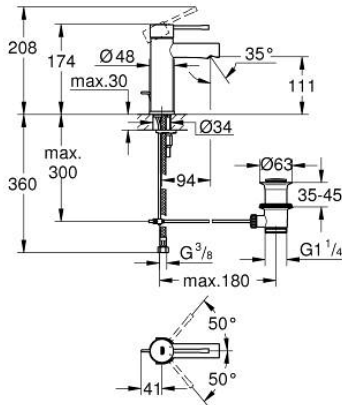

32 898 001 ESSENCE MITIGEUR MONOCOMMANDE LAVABO
TAILLE S

DESCRIPTION DU PRODUIT

- Couleur: chromé
- monotrou
- levier en métal
- GROHE SilkMove : cartouche en céramique 28 mm
- avec limiteur de température
- finition GROHE LongLife
- GROHE EcoJoy : mousseur économique, 5,7 l/min
- GROHE FastFixation Plus
- vidage automatique 1 1/4"
- flexible(s) de raccordement souple(s)

32 898 001 ESSENCE MITIGEUR MONOCOMMANDE LAVABO TAILLE S

PIÈCES DE RECHANGE, décembre 2021 – maintenant

- 1: Levier (Numéro de commande 46917000)
 - 2: Bague de fixation (Numéro de commande 46715000)
 - 3: Cartouche (Numéro de commande 46580000)
 - 4: Tirette de vidage (Numéro de commande 46739000)
 - 5: Mousseur (Numéro de commande 46765000)
 - 6: Rosace (Numéro de commande 48603000)
 - 7: Ensemble de fixation universel pour robinets (Numéro de commande 46645000)
 - 8: Garniture de vidage 1 1/4" (Numéro de commande 28910000)
 - 8.1: Clapet de vidage (Numéro de commande 07182000)
 - 8.2: Tige et rotule de vidage (Numéro de commande 07052000)
 - 9: Clef platte SW 46 mm à 6 pans (Numéro de commande 19017000)*
 - 10: Tige et rotule de vidage (Numéro de commande 07341000)*
- * Accessoires optionnels