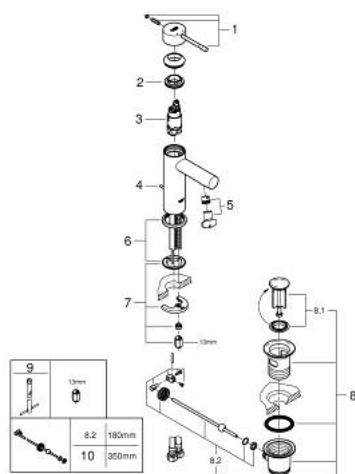

32 898 001 ESSENCE MITIGEUR MONOCOMMANDE LAVABO
TAILLE S

DESCRIPTION DU PRODUIT

- Couleur: chromé
- monotrou
- levier en métal
- GROHE SilkMove : cartouche en céramique 28 mm
- avec limiteur de température
- finition GROHE LongLife
- GROHE EcoJoy : mousseur économique, 5,7 l/min
- GROHE FastFixation Plus
- vidage automatique 1 1/4"
- flexible(s) de raccordement souple(s)

32 898 001 ESSENCE MITIGEUR MONOCOMMANDE LAVABO TAILLE S

PIÈCES DE RECHANGE, décembre 2021 – maintenant

- 1: Levier (Numéro de commande 46917000)
 - 2: Bague de fixation (Numéro de commande 46715000)
 - 3: Cartouche (Numéro de commande 46580000)
 - 4: Tirette de vidage (Numéro de commande 46739000)
 - 5: Mousseur (Numéro de commande 46765000)
 - 6: Rosace (Numéro de commande 48603000)
 - 7: Ensemble de fixation universel pour robinets (Numéro de commande 46645000)
 - 8: Garniture de vidage 1 1/4" (Numéro de commande 28910000)
 - 8.1: Clapet de vidage (Numéro de commande 07182000)
 - 8.2: Tige et rotule de vidage (Numéro de commande 07052000)
 - 9: Clef platte SW 46 mm à 6 pans (Numéro de commande 19017000)*
 - 10: Tige et rotule de vidage (Numéro de commande 07341000)*
- * Accessoires optionnels