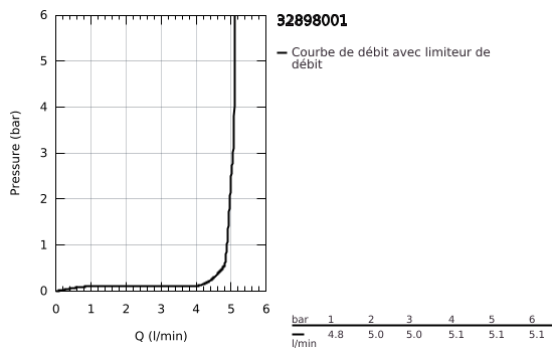

32 898 001 ESSENCE MITIGEUR MONOCOMMANDE LAVABO
TAILLE S

DESCRIPTION DU PRODUIT

- Couleur: chromé
- monotrou
- levier en métal
- GROHE SilkMove : cartouche en céramique 28 mm
- avec limiteur de température
- finition GROHE LongLife
- GROHE EcoJoy : mousseur économique, 5,7 l/min
- GROHE FastFixation Plus
- vidage automatique 1 1/4"
- flexible(s) de raccordement souple(s)