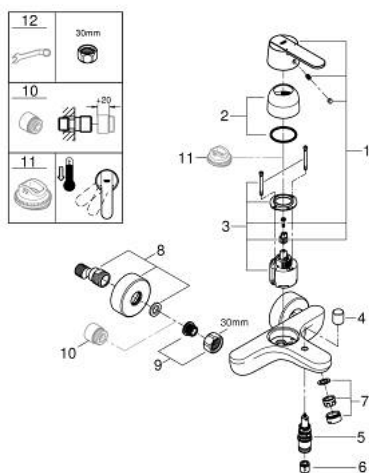

## 32 887 243 0 GET EÉNGREEPSMENGKRAAN VOOR BAD/DOUCHE 1/2"

### PRODUCTOMSCHRIJVING

- Kleur: matte black
- wandmontage
- metalen hendel
- GROHE SilkMove 46 mm cartouche met keramische schijven
- variabel instelbare debietbegrenzer
- automatische omstelling: bad/douche
- douche-aansluiting 1/2" met geïntegreerde terugslagklep
- mousseur
- S-koppelingen
- terugstroombeveiliging

6: Terugslagklep (Bestelnummer 08565000)

7: mousseur (Bestelnummer 139522430)

8: S-koppeling (Bestelnummer 126622430)

9: Aansluitkoppeling 1/2" (Bestelnummer 450442430)

10: Verlengstuk voor zichtbare bevestigingsmoeren (Bestelnummer 0713000 M)\*