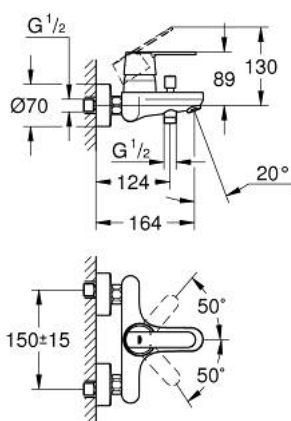

## 32 887 243 0 GET EÉNGREEPSMENGKRAAN VOOR BAD/DOUCHE 1/2"

### PRODUCTOMSCHRIJVING

- Kleur: matte black
- wandmontage
- metalen hendel
- GROHE SilkMove 46 mm cartouche met keramische schijven
- variabel instelbare debietbegrenzer
- automatische omstelling: bad/douche
- douche-aansluiting 1/2" met geïntegreerde terugslagklep
- mousseur
- S-koppelingen
- terugstroombeveiliging

6: Terugslagklep (Bestelnummer 08565000)

7: mousseur (Bestelnummer 139522430)

8: S-koppeling (Bestelnummer 126622430)

9: Aansluitkoppeling 1/2" (Bestelnummer 450442430)

10: Verlengstuk voor zichtbare bevestigingsmoeren (Bestelnummer 0713000 M)\*