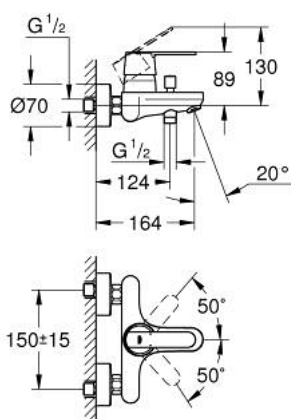

32 887 243 0 GET MITIGEUR MONOCOMMANDE 1/2" BAIN/DOUCHE

DESCRIPTION DU PRODUIT

- Couleur: matte black
- montage mural
- levier en métal
- GROHE SilkMove: cartouche en céramique 46 mm
- limiteur de débit ajustable
- inverseur automatique bain/douche
- clapet anti-retour intégré dans le départ de douche 1/2"
- mousseur
- raccords S
- protection anti-retour

32 887 243 0 GET MITIGEUR MONOCOMMANDE 1/2" BAIN/DOUCHE

PIÈCES DE RECHANGE, février 2023 – maintenant

- 1: Levier (Numéro de commande 466812430)
- 2: Capuchon de recouvrement (Numéro de commande 464272430)
- 3: Cartouche (Numéro de commande 46048000)
- 4: Bouton d'inverseur (Numéro de commande 643092430)
- 5: Mécanisme d'inverseur (Numéro de commande 656552430)
- 6: Clapet anti-retour (Numéro de commande 08565000)
- 7: mousseur (Numéro de commande 139522430)
- 8: Raccord S mural (Numéro de commande 126622430)
- 9: Eroue chromé avec partie fileté (Numéro de commande 450442430)
- 10: Rallonge 3/4" 20 mm (Numéro de commande 0713000M)*
- 11: Limiteur de température (Numéro de commande 46308000)*
- 12: Clé spéciale, 30 mm et 34 mm (Numéro de commande 19377000)*