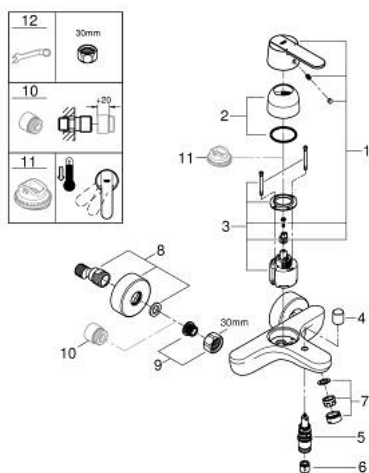

32 887 243 0 GET MITIGEUR MONOCOMMANDE 1/2" BAIN/DOUCHE

DESCRIPTION DU PRODUIT

- Couleur: matte black
- montage mural
- levier en métal
- GROHE SilkMove: cartouche en céramique 46 mm
- limiteur de débit ajustable
- inverseur automatique bain/douche
- clapet anti-retour intégré dans le départ de douche 1/2"
- mousseur
- raccords S
- protection anti-retour

32 887 243 0 GET MITIGEUR MONOCOMMANDE 1/2" BAIN/DOUCHE

PIÈCES DE RECHANGE, février 2023 – maintenant

- 1: Levier (Numéro de commande 466812430)
- 2: Capuchon de recouvrement (Numéro de commande 464272430)
- 3: Cartouche (Numéro de commande 46048000)
- 4: Bouton d'inverseur (Numéro de commande 643092430)
- 5: Mécanisme d'inverseur (Numéro de commande 656552430)
- 6: Clapet anti-retour (Numéro de commande 08565000)
- 7: mousseur (Numéro de commande 139522430)
- 8: Raccord S mural (Numéro de commande 126622430)
- 9: Eroue chromé avec partie fileté (Numéro de commande 450442430)
- 10: Rallonge 3/4" 20 mm (Numéro de commande 0713000M)*
- 11: Limiteur de température (Numéro de commande 46308000)*
- 12: Clé spéciale, 30 mm et 34 mm (Numéro de commande 19377000)*