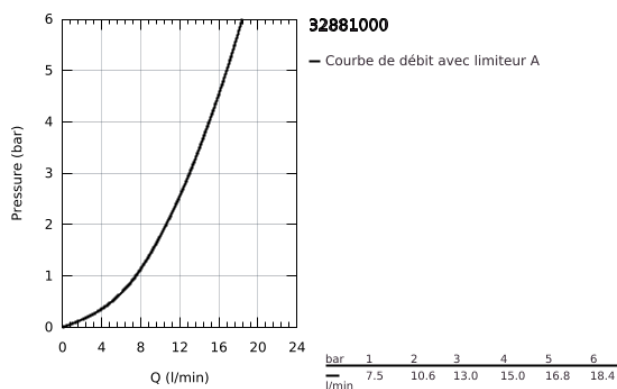

### DESCRIPTION DU PRODUIT

- Couleur: chromé
- monotrou
- levier en métal
- GROHE SilkMove: cartouche en céramique 35 mm
- finition GROHE LongLife
- GROHE FastFixation
- mousseur
- chaînette coulissante
- flexible(s) de raccordement souple(s)