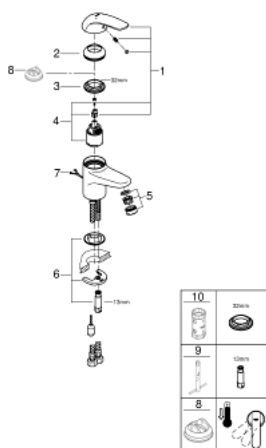

### DESCRIPTION DU PRODUIT

- Couleur: chromé
- monotrou
- levier en métal
- GROHE SilkMove: cartouche en céramique 35 mm
- finition GROHE LongLife
- GROHE FastFixation
- mousseur
- chaînette coulissante
- flexible(s) de raccordement souple(s)

### PIÈCES DE RECHANGE, août 2016 – maintenant

- 1: Levier (Numéro de commande 46644000)
- 2: Capuchon de recouvrement (Numéro de commande 46436000)
- 3: Accordement à vis (Numéro de commande 46460000)
- 4: Cartouche (Numéro de commande 46374000)
- 5: Mousseur (Numéro de commande 13929000)
- 6: Ensemble de fixation universel pour robinets (Numéro de commande 46671000)
- 7: Chaîne coulissante (Numéro de commande 06815000)
- 8: Limiteur de température (Numéro de commande 46375000)\*
- 9: Clef platte SW 46 mm à 6 pans (Numéro de commande 19017000)\*
- 10: Clé 14 (Numéro de commande 19332000)\*