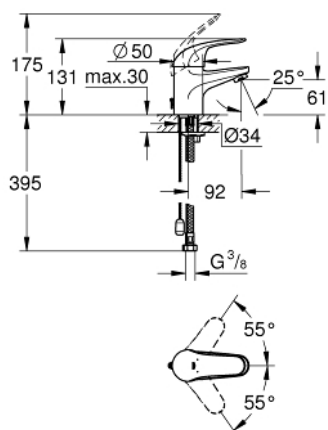

### DESCRIPTION DU PRODUIT

- Couleur: chromé
- monotrou
- levier en métal
- GROHE SilkMove: cartouche en céramique 35 mm
- finition GROHE LongLife
- GROHE FastFixation
- mousseur
- chaînette coulissante
- flexible(s) de raccordement souple(s)

### PIÈCES DE RECHANGE, août 2016 – maintenant

- 1: Levier (Numéro de commande 46644000)
- 2: Capuchon de recouvrement (Numéro de commande 46436000)
- 3: Accordement à vis (Numéro de commande 46460000)
- 4: Cartouche (Numéro de commande 46374000)
- 5: Mousseur (Numéro de commande 13929000)
- 6: Ensemble de fixation universel pour robinets (Numéro de commande 46671000)
- 7: Chaîne coulissante (Numéro de commande 06815000)
- 8: Limiteur de température (Numéro de commande 46375000)\*
- 9: Clef platte SW 46 mm à 6 pans (Numéro de commande 19017000)\*
- 10: Clé 14 (Numéro de commande 19332000)\*