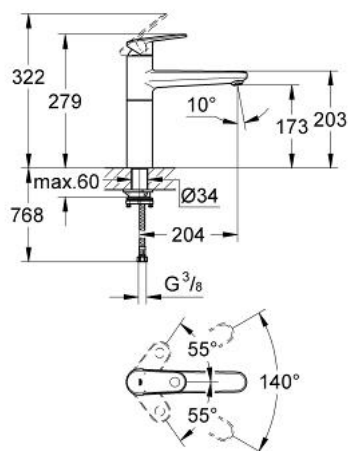

32 872 002 EUROPLUS KEUKENMENGKRAAN

PRODUCTOMSCHRIJVING

- Kleur: chroom
- neerklapbaar, voor montage voor het raam
- ééngatsmontage
- GROHE SilkMove 35 mm cartouche met keramische schijven
- GROHE LongLife finish
- variabel instelbare debietbegrenzer
- draaibare gegoten uitloop
- draaibereik 140°
- SpeedClean mousseur
- flexibele aansluitslangen
- hoogte vaste basis: 30 mm

32 872 002 EUROPLUS KEUKENMENGKRAAN

RESERVEONDERDELEN , september 2012 – nu

1: Greep (Bestelnummer 46651000)

2: Afdekkap

(Bestelnummer 46570000)

3: Schroefkoppeling (Bestelnummer 46460000)

4: Cartouche (Bestelnummer 46374000)