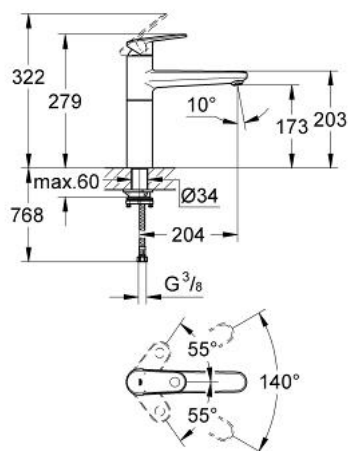

32 872 002 EUROPLUS MITIGEUR ÉVIER

DESCRIPTION DU PRODUIT

- Couleur: chromé
- escamotable, pour montage devant fenêtre
- monotrou
- GROHE SilkMove: cartouche en céramique 35 mm
- finition GROHE LongLife
- limiteur de débit ajustable
- bec mobile
- zone de rotation 140°
- mousseur SpeedClean, procédé anti-calcaire
- flexible(s) de raccordement souple(s)
- hauteur de socle non-amovible : 30 mm

32 872 002 EUROPLUS MITIGEUR ÉVIER

PIÈCES DE RECHANGE, septembre 2012 – maintenant

- 1: Levier (Numéro de commande 46651000)
- 2: Capuchon de recouvrement (Numéro de commande 46570000)
- 3: Accordement à vis (Numéro de commande 46460000)
- 4: Cartouche (Numéro de commande 46374000)
- 5: Brise-jet (Numéro de commande 46718000)
- 6: Kit de joints (Numéro de commande 46429K00)
- 7: Ensemble de fixation universel pour robinets (Numéro de commande 46078000)