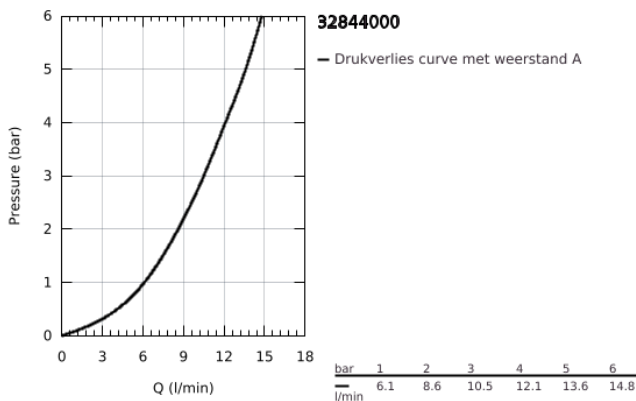

### PRODUCTOMSCHRIJVING

- Kleur: chroom
- ééngatsmontage
- GROHE LongLife finish
- GROHE SilkMove 35 mm cartouche met keramische schijven
- EcoMode koud water in middenpositie van de hendel bespaart energie
- met Eco-Override-Stop
- mousseur
- variabel instelbare debietbegrenzer
- draaibare buisuitloop
- draaibereik 140°
- met aanslagbegrenzer
- flexibele aansluitlangen
- GROHE FastFixation
- maximale doorstroming (bij 3 bar) : 10,5 l/min