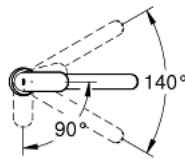

### PRODUCTOMSCHRIJVING

- Kleur: chroom
- ééngatsmontage
- GROHE LongLife finish
- GROHE SilkMove 35 mm cartouche met keramische schijven
- EcoMode koud water in middenpositie van de hendel bespaart energie
- met Eco-Override-Stop
- mousseur
- variabel instelbare debietbegrenzer
- draaibare buisuitloop
- draaibereik 140°
- met aanslagbegrenzer
- flexibele aansluitlangen
- GROHE FastFixation
- maximale doorstroming (bij 3 bar) : 10,5 l/min