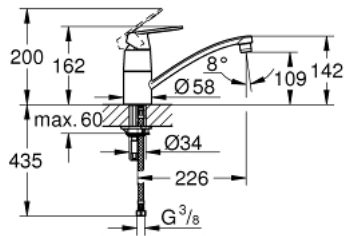

### PRODUCTOMSCHRIJVING

- Kleur: chroom
- ééngatsmontage
- GROHE LongLife finish
- GROHE SilkMove 35 mm cartouche met keramische schijven
- EcoMode koud water in middenpositie van de hendel bespaart energie
- met Eco-Override-Stop
- mousseur
- variabel instelbare debietbegrenzer
- draaibare buisuitloop
- draaibereik 140°
- met aanslagbegrenzer
- flexibele aansluitlangen
- GROHE FastFixation
- maximale doorstroming (bij 3 bar) : 10,5 l/min