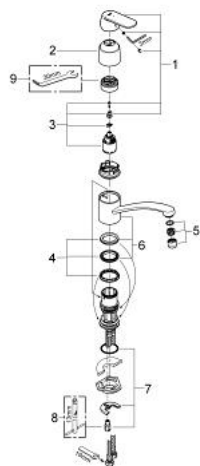

### PRODUCTOMSCHRIJVING

- Kleur: chroom
- ééngatsmontage
- GROHE LongLife finish
- GROHE SilkMove 35 mm cartouche met keramische schijven
- EcoMode koud water in middenpositie van de hendel bespaart energie
- met Eco-Override-Stop
- mousseur
- variabel instelbare debietbegrenzer
- draaibare buisuitloop
- draaibereik 140°
- met aanslagbegrenzer
- flexibele aansluitlangen
- GROHE FastFixation
- maximale doorstroming (bij 3 bar) : 10,5 l/min

### RESERVEONDERDELEN , augustus 2012 – nu

1: Greep (Bestelnummer 46842000)

2: Afdekkap

(Bestelnummer 46601000)

3: Cartouche (Bestelnummer 46824000)

4: Dichtingsset (Bestelnummer 46429K00)

5: Mousseur (Bestelnummer 13928000)

6: Uitloop (Bestelnummer 13205000)

7: Universele kraanmontageset (Bestelnummer 46249000)

8: Pijpsleutel (Bestelnummer 19017000)

9: Moersleutel, plat 30 mm voor opbouwkraanwerk, 34 mm voor thermostatische elementen (Bestelnummer 19377000)\*