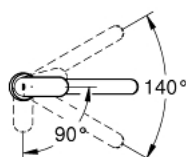

### DESCRIPTION DU PRODUIT

- Couleur: chromé
- monotrou
- Finition GROHE LongLife
- GROHE SilkMove: cartouche en céramique 35 mm
- EcoMode à eau froide en position centrale du levier permet d'économiser de l'énergie.
- avec Eco-Override-Stop
- mousseur
- limiteur de débit ajustable
- bec mobile
- zone de rotation 140°
- avec butée économique 1/2 débit
- flexible(s) de raccordement souple(s)
- GROHE FastFixation
- débit maximal (à 3 bar) : 10,5 l/min

### PIÈCES DE RECHANGE, août 2012 – maintenant

- 1: Levier (Numéro de commande 46842000)
  - 2: Capuchon de recouvrement (Numéro de commande 46601000)
  - 3: Cartouche (Numéro de commande 46824000)
  - 4: Kit de joints (Numéro de commande 46429K00)
  - 5: Mousseur (Numéro de commande 13928000)
  - 6: Bec col de cygne (Numéro de commande 13205000)
  - 7: Ensemble de fixation universel pour robinets (Numéro de commande 46249000)
  - 8: Clef platte SW 46 mm à 6 pans (Numéro de commande 19017000)
  - 9: Clé spéciale, 30 mm et 34 mm (Numéro de commande 19377000)\*
- \* Accessoires optionels