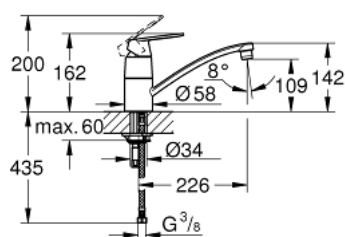

### DESCRIPTION DU PRODUIT

- Couleur: chromé
- monotrou
- Finition GROHE LongLife
- GROHE SilkMove: cartouche en céramique 35 mm
- EcoMode à eau froide en position centrale du levier permet d'économiser de l'énergie.
- avec Eco-Override-Stop
- mousseur
- limiteur de débit ajustable
- bec mobile
- zone de rotation 140°
- avec butée économique 1/2 débit
- flexible(s) de raccordement souple(s)
- GROHE FastFixation
- débit maximal (à 3 bar) : 10,5 l/min

### PIÈCES DE RECHANGE, août 2012 – maintenant

- 1: Levier (Numéro de commande 46842000)
  - 2: Capuchon de recouvrement (Numéro de commande 46601000)
  - 3: Cartouche (Numéro de commande 46824000)
  - 4: Kit de joints (Numéro de commande 46429K00)
  - 5: Mousseur (Numéro de commande 13928000)
  - 6: Bec col de cygne (Numéro de commande 13205000)
  - 7: Ensemble de fixation universel pour robinets (Numéro de commande 46249000)
  - 8: Clef platte SW 46 mm à 6 pans (Numéro de commande 19017000)
  - 9: Clé spéciale, 30 mm et 34 mm (Numéro de commande 19377000)\*
- \* Accessoires optionels