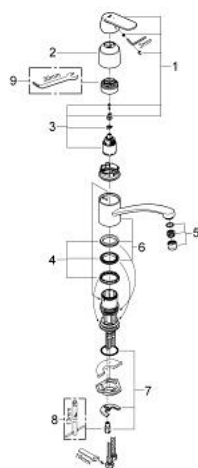

### DESCRIPTION DU PRODUIT

- Couleur: chromé
- monotrou
- Finition GROHE LongLife
- GROHE SilkMove: cartouche en céramique 35 mm
- EcoMode à eau froide en position centrale du levier permet d'économiser de l'énergie.
- avec Eco-Override-Stop
- mousseur
- limiteur de débit ajustable
- bec mobile
- zone de rotation 140°
- avec butée économique 1/2 débit
- flexible(s) de raccordement souple(s)
- GROHE FastFixation
- débit maximal (à 3 bar) : 10,5 l/min

### PIÈCES DE RECHANGE, août 2012 – maintenant

- 1: Levier (Numéro de commande 46842000)
  - 2: Capuchon de recouvrement (Numéro de commande 46601000)
  - 3: Cartouche (Numéro de commande 46824000)
  - 4: Kit de joints (Numéro de commande 46429K00)
  - 5: Mousseur (Numéro de commande 13928000)
  - 6: Bec col de cygne (Numéro de commande 13205000)
  - 7: Ensemble de fixation universel pour robinets (Numéro de commande 46249000)
  - 8: Clef platte SW 46 mm à 6 pans (Numéro de commande 19017000)
  - 9: Clé spéciale, 30 mm et 34 mm (Numéro de commande 19377000)\*
- \* Accessoires optionels