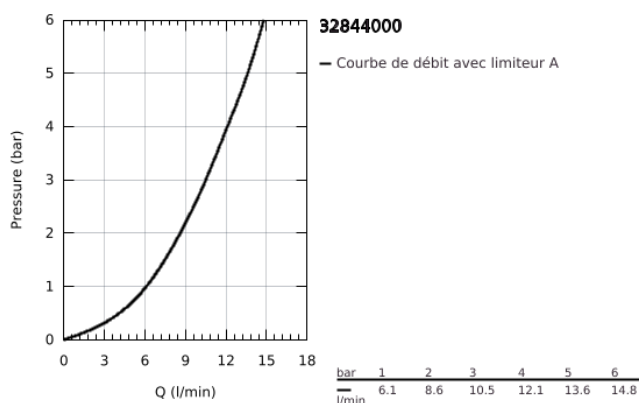

### DESCRIPTION DU PRODUIT

- Couleur: chromé
- monotrou
- Finition GROHE LongLife
- GROHE SilkMove: cartouche en céramique 35 mm
- EcoMode à eau froide en position centrale du levier permet d'économiser de l'énergie.
- avec Eco-Override-Stop
- mousseur
- limiteur de débit ajustable
- bec mobile
- zone de rotation 140°
- avec butée économique 1/2 débit
- flexible(s) de raccordement souple(s)
- GROHE FastFixation
- débit maximal (à 3 bar) : 10,5 l/min