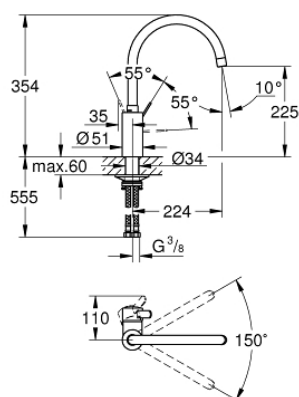

## 32 843 DC2 EUROSMT COSMOPOLITAN MITIGEUR ÉVIER

### DESCRIPTION DU PRODUIT

- Couleur: supersteel
- bec haut
- monotrou
- Finition GROHE LongLife
- GROHE SilkMove: cartouche en céramique 35 mm
- Conduits d'eau internes sans plomb ni nickel
- mousseur
- limiteur de débit ajustable
- bec mobile, zone de rotation 150°
- flexible(s) de raccordement souple(s)
- kit de fixation métallique
- débit maximal (à 3 bar) : 10 l/min

## 32 843 DC2 EUROSART COSMOPOLITAN MITIGEUR ÉVIER

**PIÈCES DE RECHANGE**, avril 2020 – maintenant

- 1: Levier (Numéro de commande 46683DC0)
  - 2: Mousseur (Numéro de commande 48418DC0)
  - 3: Cartouche (Numéro de commande 46374000)
  - 4: Kit d'installation (Numéro de commande 48477000)
  - 5: Clé 14 (Numéro de commande 19332000)\*
- \* Accessoires optionels