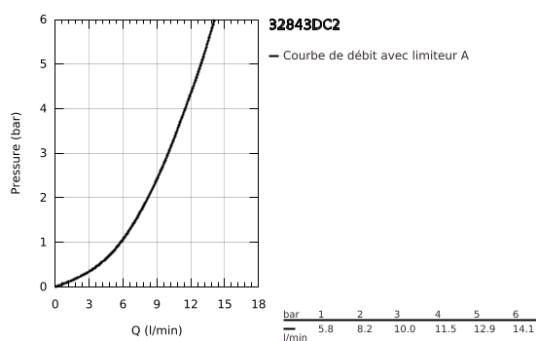

## 32 843 DC2 EUROSMT COSMOPOLITAN MITIGEUR ÉVIER

### DESCRIPTION DU PRODUIT

- Couleur: supersteel
- bec haut
- monotrou
- Finition GROHE LongLife
- GROHE SilkMove: cartouche en céramique 35 mm
- Conduits d'eau internes sans plomb ni nickel
- mousseur
- limiteur de débit ajustable
- bec mobile, zone de rotation 150°
- flexible(s) de raccordement souple(s)
- kit de fixation métallique
- débit maximal (à 3 bar) : 10 l/min