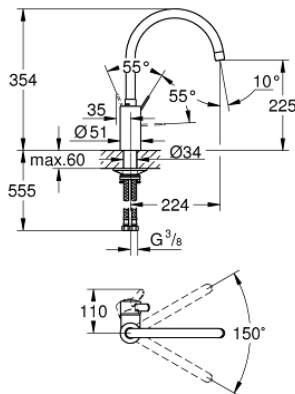

32 843 002 EUROSMART COSMOPOLITAN KEUKENMENGKRAAN

PRODUCTOMSCHRIJVING

- Kleur: chroom
- hoge uitloop
- ééngatsmontage
- GROHE LongLife finish
- GROHE SilkMove 35 mm cartouche met keramische schijven
- Protected Water Ways - Lood- en nikkelvrije gescheiden waterwegen
- mousseur
- variabel instelbare debietbegrenzer
- draaibare buisuitloop, draaibereik 150°
- flexibele aansluitslangen
- metalen bevestigingsset
- maximale doorstroming (bij 3 bar): 10 l/min

32 843 002 EUROSMART COSMOPOLITAN KEUKENMENGKRAAN

RESERVEONDERDELEN , april 2020 – nu

- 1: Greep (Bestelnummer 46683000)
 - 2: Mousseur (Bestelnummer 48418000)
 - 3: Cartouche (Bestelnummer 46374000)
 - 4: Installatie set (Bestelnummer 48477000)
 - 5: Sleutel voor bovenstuk $\frac{3}{4}$ (Bestelnummer 19332000)*
- * Optionele accessoires