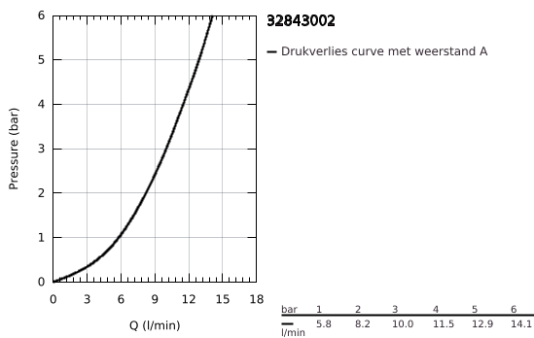

32 843 002 EUROSMART COSMOPOLITAN KEUKENMENGKRAAN

PRODUCTOMSCHRIJVING

- Kleur: chroom
- hoge uitloop
- ééngatsmontage
- GROHE LongLife finish
- GROHE SilkMove 35 mm cartouche met keramische schijven
- Protected Water Ways - Lood- en nikkelvrije gescheiden waterwegen
- mousseur
- variabel instelbare debietbegrenzer
- draaibare buisuitloop, draaibereik 150°
- flexibele aansluitslangen
- metalen bevestigingsset
- maximale doorstroming (bij 3 bar): 10 l/min