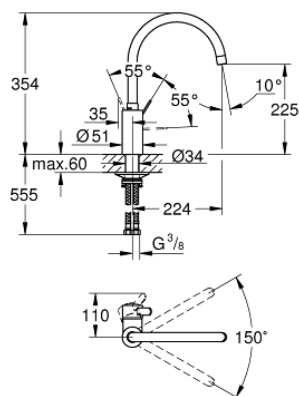

32 843 002 EUROSMART COSMOPOLITAN MITIGEUR ÉVIER

DESCRIPTION DU PRODUIT

- Couleur: chromé
- bec haut
- monotrou
- finition GROHE LongLife
- GROHE SilkMove: cartouche en céramique 35 mm
- Conduits d'eau internes sans plomb ni nickel
- mousseur
- limiteur de débit ajustable
- bec mobile, zone de rotation 150°
- flexible(s) de raccordement souple(s)
- kit de fixation métallique
- débit maximal (à 3 bar) : 10 l/min

32 843 002 EUROSMART COSMOPOLITAN MITIGEUR ÉVIER

PIÈCES DE RECHANGE, avril 2020 – maintenant

- 1: Levier (Numéro de commande 46683000)
 - 2: Mousseur (Numéro de commande 48418000)
 - 3: Cartouche (Numéro de commande 46374000)
 - 4: Kit d'installation (Numéro de commande 48477000)
 - 5: Clé 14 (Numéro de commande 19332000)*
- * Accessoires optionnels