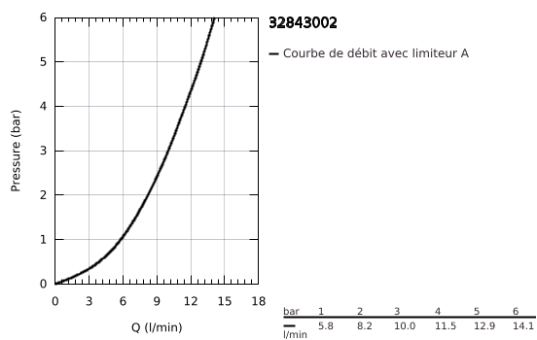

32 843 002 EUROSMART COSMOPOLITAN MITIGEUR ÉVIER

DESCRIPTION DU PRODUIT

- Couleur: chromé
- bec haut
- monotrou
- finition GROHE LongLife
- GROHE SilkMove: cartouche en céramique 35 mm
- Conduits d'eau internes sans plomb ni nickel
- mousseur
- limiteur de débit ajustable
- bec mobile, zone de rotation 150°
- flexible(s) de raccordement souple(s)
- kit de fixation métallique
- débit maximal (à 3 bar) : 10 l/min

32 843 002 EUROSMART COSMOPOLITAN MITIGEUR ÉVIER

PIÈCES DE RECHANGE, avril 2020 – maintenant

- 1: Levier (Numéro de commande 46683000)
 - 2: Mousseur (Numéro de commande 48418000)
 - 3: Cartouche (Numéro de commande 46374000)
 - 4: Kit d'installation (Numéro de commande 48477000)
 - 5: Clé 14 (Numéro de commande 19332000)*
- * Accessoires optionnels