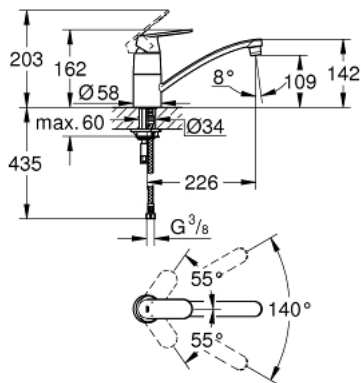

### PRODUCTOMSCHRIJVING

- Kleur: chroom
- lage uitloop
- ééngatsmontage
- GROHE LongLife finish
- GROHE SilkMove 35 mm cartouche met keramische schijven
- mousseur
- variabel instelbare debietbegrenzer
- draaibare buisuitloop
- draaibereik 140°
- flexibele aansluitslangen
- GROHE FastFixation
- maximale doorstroming (bij 3 bar): 12 l/min