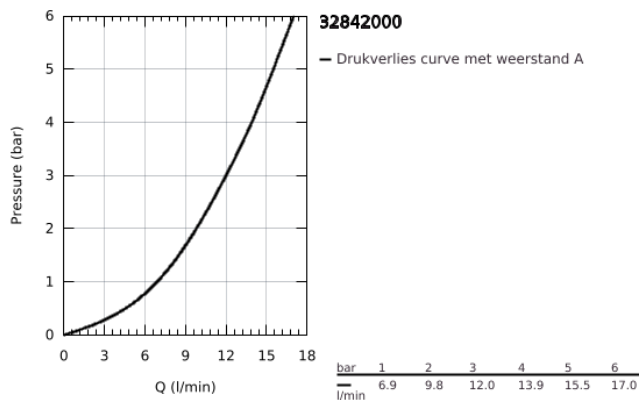

### PRODUCTOMSCHRIJVING

- Kleur: chroom
- lage uitloop
- ééngatsmontage
- GROHE LongLife finish
- GROHE SilkMove 35 mm cartouche met keramische schijven
- mousseur
- variabel instelbare debietbegrenzer
- draaibare buisuitloop
- draaibereik 140°
- flexibele aansluitslangen
- GROHE FastFixation
- maximale doorstroming (bij 3 bar): 12 l/min