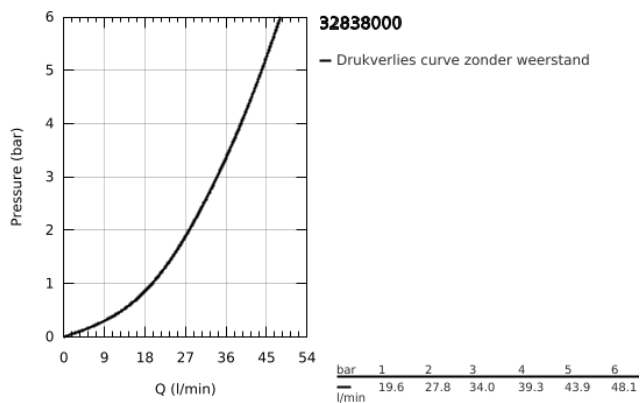

32 838 000 EUROSMART COSMOPOLITAN EÉNGREEPSMENGKRAAN VOOR DOUCHE

PRODUCTOMSCHRIJVING

- Kleur: chroom
- wandmontage
- metalen hendel
- GROHE SilkMove 46 mm cartouche met keramische schijven
- met Eco-Override-Stop
- GROHE LongLife finish
- variabel instelbare debietbegrenzer
- instelbare minimale hoeveelheid ca. 2,5 l/min
- S-koppelingen
- terugstroombeveiliging

32 838 000 EUROSMART COSMOPOLITAN EÉNGREEPSMENGKRAAN VOOR DOUCHE

RESERVEONDERDELEN , juli 2021 – nu

1: Greep (Bestelnummer 46682000)

2: Afdekkap

(Bestelnummer 46427000)

3: Cartouche (Bestelnummer 46588000)