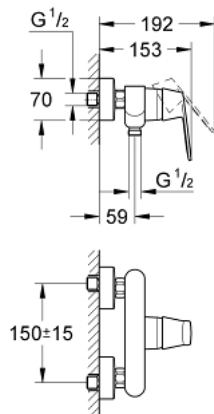

32 838 000 EUROSMART COSMOPOLITAN EÉNGREEPSMENGKRAAN VOOR DOUCHE

PRODUCTOMSCHRIJVING

- Kleur: chroom
- wandmontage
- metalen hendel
- GROHE SilkMove 46 mm cartouche met keramische schijven
- met Eco-Override-Stop
- GROHE LongLife finish
- variabel instelbare debietbegrenzer
- instelbare minimale hoeveelheid ca. 2,5 l/min
- S-koppelingen
- terugstroombeveiliging

32 838 000 EUROSMART COSMOPOLITAN EÉNGREEPSMENGKRAAN VOOR DOUCHE

RESERVEONDERDELEN , juli 2021 – nu

1: Greep (Bestelnummer 46682000)

2: Afdekkap

(Bestelnummer 46427000)

3: Cartouche (Bestelnummer 46588000)

4: Aansluitkoppeling 1/2" (Bestelnummer 45044000)

5: S-koppeling (Bestelnummer 12662000)

6: Terugslagklep (Bestelnummer 08565000)

7: Temperatuurbegrenzer (Bestelnummer 08791000)*

8: Verlengstuk voor zichtbare bevestigingsmoeren (Bestelnummer 0713000M)

*

9: Moersleutel, plat 30 mm voor opbouwkraanwerk, 34 mm voor thermostatische elementen (Bestelnummer 19377000)*

* Optionele accessoires