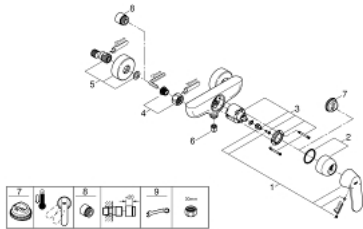

32 838 000 EUROSMART COSMOPOLITAN EÉNGREEPSMENGKRAAN VOOR DOUCHE

PRODUCTOMSCHRIJVING

- Kleur: chroom
- wandmontage
- metalen hendel
- GROHE SilkMove 46 mm cartouche met keramische schijven
- met Eco-Override-Stop
- GROHE LongLife finish
- variabel instelbare debietbegrenzer
- instelbare minimale hoeveelheid ca. 2,5 l/min
- S-koppelingen
- terugstroombeveiliging

32 838 000 EUROSMART COSMOPOLITAN EÉNGREEPSMENGKRAAN VOOR DOUCHE

RESERVEONDERDELEN , juli 2021 – nu

1: Greep (Bestelnummer 46682000)

2: Afdekkap

(Bestelnummer 46427000)

3: Cartouche (Bestelnummer 46588000)

4: Aansluitkoppeling 1/2" (Bestelnummer 45044000)

5: S-koppeling (Bestelnummer 12662000)

6: Terugslagklep (Bestelnummer 08565000)

7: Temperatuurbegrenzer (Bestelnummer 08791000)*

8: Verlengstuk voor zichtbare bevestigingsmoeren (Bestelnummer 0713000M)

*

9: Moersleutel, plat 30 mm voor opbouwkraanwerk, 34 mm voor thermostatische elementen (Bestelnummer 19377000)*

* Optionele accessoires