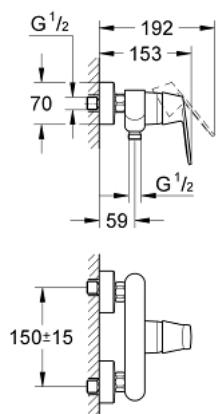

32 838 000 EUROSMART COSMOPOLITAN MITIGEUR MONOCOMMANDE 1/2" DOUCHE

DESCRIPTION DU PRODUIT

- Couleur: chromé
- montage mural
- levier en métal
- GROHE SilkMove: cartouche en céramique 46 mm
- avec Eco-Override-Stop
- finition GROHE LongLife
- limiteur de débit ajustable
- débit minimal réglable à 2,5 l/min
- raccords S
- protection anti-retour

32 838 000 EUROSMART COSMOPOLITAN MITIGEUR MONOCOMMANDE 1/2" DOUCHE

PIÈCES DE RECHANGE, juillet 2021 – maintenant

- 1: Levier (Numéro de commande 46682000)
 - 2: Capuchon de recouvrement (Numéro de commande 46427000)
 - 3: Cartouche (Numéro de commande 46588000)
 - 4: Erou chromé avec partie filetée (Numéro de commande 45044000)
 - 5: Raccord S mural (Numéro de commande 12662000)
 - 6: Clapet anti-retour (Numéro de commande 08565000)
 - 7: Limiteur de température (Numéro de commande 08791000)*
 - 8: Rallonge 3/4" 20 mm (Numéro de commande 0713000M)*
 - 9: Clé spéciale, 30 mm et 34 mm (Numéro de commande 19377000)*
- * Accessoires optionels