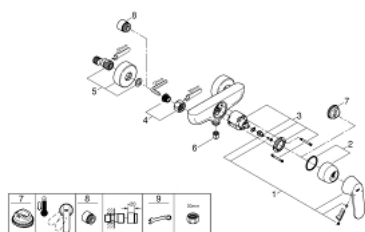

32 838 000 EUROSMART COSMOPOLITAN MITIGEUR MONOCOMMANDE 1/2" DOUCHE

DESCRIPTION DU PRODUIT

- Couleur: chromé
- montage mural
- levier en métal
- GROHE SilkMove: cartouche en céramique 46 mm
- avec Eco-Override-Stop
- finition GROHE LongLife
- limiteur de débit ajustable
- débit minimal réglable à 2,5 l/min
- raccords S
- protection anti-retour

32 838 000 EUROSMART COSMOPOLITAN MITIGEUR MONOCOMMANDE 1/2" DOUCHE

PIÈCES DE RECHANGE, juillet 2021 – maintenant

- 1: Levier (Numéro de commande 46682000)
 - 2: Capuchon de recouvrement (Numéro de commande 46427000)
 - 3: Cartouche (Numéro de commande 46588000)
 - 4: Erou chromé avec partie filetée (Numéro de commande 45044000)
 - 5: Raccord S mural (Numéro de commande 12662000)
 - 6: Clapet anti-retour (Numéro de commande 08565000)
 - 7: Limiteur de température (Numéro de commande 08791000)*
 - 8: Rallonge 3/4" 20 mm (Numéro de commande 0713000M)*
 - 9: Clé spéciale, 30 mm et 34 mm (Numéro de commande 19377000)*
- * Accessoires optionels