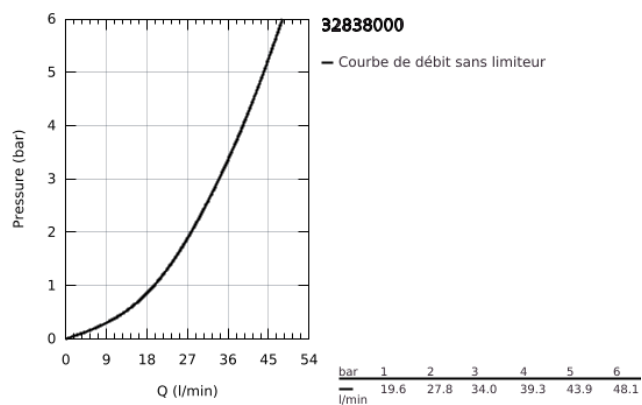

32 838 000 EUROSMART COSMOPOLITAN MITIGEUR MONOCOMMANDE 1/2" DOUCHE

DESCRIPTION DU PRODUIT

- Couleur: chromé
- montage mural
- levier en métal
- GROHE SilkMove: cartouche en céramique 46 mm
- avec Eco-Override-Stop
- finition GROHE LongLife
- limiteur de débit ajustable
- débit minimal réglable à 2,5 l/min
- raccords S
- protection anti-retour

32 838 000 EUROSMART COSMOPOLITAN MITIGEUR MONOCOMMANDE 1/2" DOUCHE

PIÈCES DE RECHANGE, juillet 2021 – maintenant

- 1: Levier (Numéro de commande 46682000)
 - 2: Capuchon de recouvrement (Numéro de commande 46427000)
 - 3: Cartouche (Numéro de commande 46588000)
 - 4: Erou chromé avec partie filetée (Numéro de commande 45044000)
 - 5: Raccord S mural (Numéro de commande 12662000)
 - 6: Clapet anti-retour (Numéro de commande 08565000)
 - 7: Limiteur de température (Numéro de commande 08791000)*
 - 8: Rallonge 3/4" 20 mm (Numéro de commande 0713000M)*
 - 9: Clé spéciale, 30 mm et 34 mm (Numéro de commande 19377000)*
- * Accessoires optionels