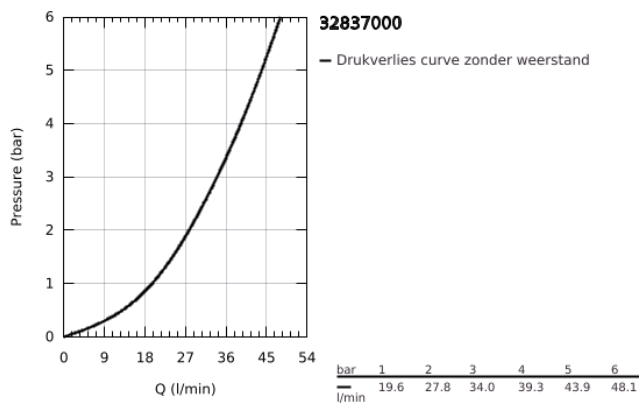

32 837 000 EUROSMART COSMOPOLITAN EÉNGREEPSMENGKRAAN VOOR DOUCHE

PRODUCTOMSCHRIJVING

- Kleur: chroom
- wandmontage
- metalen hendel
- GROHE SilkMove 46 mm cartouche met keramische schijven
- GROHE LongLife finish
- variabel instelbare debietbegrenzer
- S-koppelingen
- terugstroombeveiliging