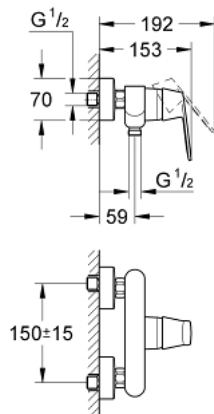

32 837 000 EUROSMART COSMOPOLITAN EÉNGREEPSMENGKRAAN VOOR DOUCHE

PRODUCTOMSCHRIJVING

- Kleur: chroom
- wandmontage
- metalen hendel
- GROHE SilkMove 46 mm cartouche met keramische schijven
- GROHE LongLife finish
- variabel instelbare debietbegrenzer
- S-koppelingen
- terugstroombeveiliging

32 837 000 EUROSMART COSMOPOLITAN EÉNGREEPSMENGKRAAN VOOR DOUCHE

RESERVEONDERDELEN , augustus 2009 – nu

1: Greep (Bestelnummer 46682000)

2: Afdekkap

(Bestelnummer 46427000)

3: Cartouche (Bestelnummer 46048000)

4: Aansluitkoppeling 1/2" (Bestelnummer 45044000)

5: S-koppeling (Bestelnummer 12662000)

6: Terugslagklep (Bestelnummer 08565000)

7: Temperatuurbegrenzer (Bestelnummer 46308000)*

8: Verlengstuk voor zichtbare bevestigingsmoeren (Bestelnummer 0713000M)