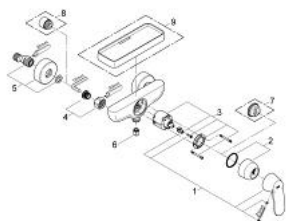

32 837 000 EUROSMART COSMOPOLITAN EÉNGREEPSMENGKRAAN VOOR DOUCHE

RESERVEONDERDELEN , augustus 2009 – nu

1: Greep (Bestelnummer 46682000)

2: Afdekkap

(Bestelnummer 46427000)

3: Cartouche (Bestelnummer 46048000)

4: Aansluitkoppeling 1/2" (Bestelnummer 45044000)

5: S-koppeling (Bestelnummer 12662000)

6: Terugslagklep (Bestelnummer 08565000)

7: Temperatuurbegrenzer (Bestelnummer 46308000)*

8: Verlengstuk voor zichtbare bevestigingsmoeren (Bestelnummer 0713000M)

*

9: Zeepschaal (Bestelnummer 18349000)*

* Optionele accessoires