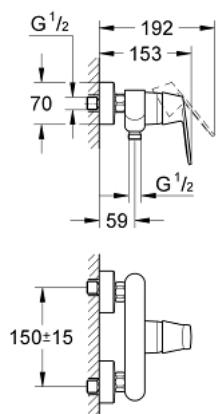

32 837 000 EUROSMART COSMOPOLITAN MITIGEUR MONOCOMMANDE 1/2" DOUCHE

DESCRIPTION DU PRODUIT

- Couleur: chromé
- montage mural
- levier en métal
- GROHE SilkMove: cartouche en céramique 46 mm
- finition GROHE LongLife
- limiteur de débit ajustable
- raccords S
- protection anti-retour

32 837 000 EUROSMART COSMOPOLITAN MITIGEUR MONOCOMMANDE 1/2" DOUCHE

PIÈCES DE RECHANGE, août 2009 – maintenant

- 1: Levier (Numéro de commande 46682000)
 - 2: Capuchon de recouvrement (Numéro de commande 46427000)
 - 3: Cartouche (Numéro de commande 46048000)
 - 4: Ecrou chromé avec partie fileté (Numéro de commande 45044000)
 - 5: Raccord S mural (Numéro de commande 12662000)
 - 6: Clapet anti-retour (Numéro de commande 08565000)
 - 7: Limiteur de température (Numéro de commande 46308000)*
 - 8: Rallonge 3/4" 20 mm (Numéro de commande 0713000M)*
 - 9: Tablette-Porte savon (Numéro de commande 18349000)*
- * Accessoires optionels