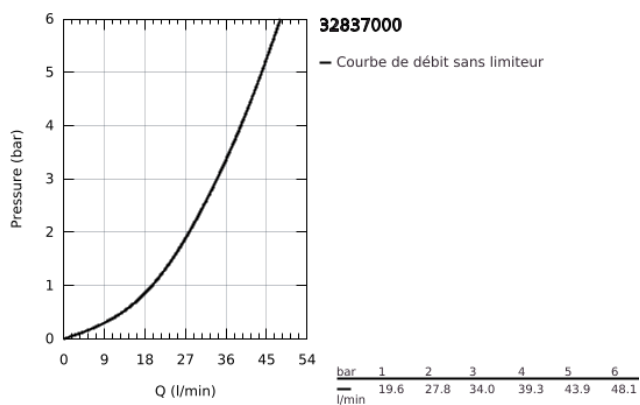

32 837 000 EUROSMART COSMOPOLITAN MITIGEUR MONOCOMMANDE 1/2" DOUCHE

DESCRIPTION DU PRODUIT

- Couleur: chromé
- montage mural
- levier en métal
- GROHE SilkMove: cartouche en céramique 46 mm
- finition GROHE LongLife
- limiteur de débit ajustable
- raccords S
- protection anti-retour

32 837 000 EUROSMART COSMOPOLITAN MITIGEUR MONOCOMMANDE 1/2" DOUCHE

PIÈCES DE RECHANGE, août 2009 – maintenant

- 1: Levier (Numéro de commande 46682000)
 - 2: Capuchon de recouvrement (Numéro de commande 46427000)
 - 3: Cartouche (Numéro de commande 46048000)
 - 4: Ecrou chromé avec partie fileté (Numéro de commande 45044000)
 - 5: Raccord S mural (Numéro de commande 12662000)
 - 6: Clapet anti-retour (Numéro de commande 08565000)
 - 7: Limiteur de température (Numéro de commande 46308000)*
 - 8: Rallonge 3/4" 20 mm (Numéro de commande 0713000M)*
 - 9: Tablette-Porte savon (Numéro de commande 18349000)*
- * Accessoires optionels