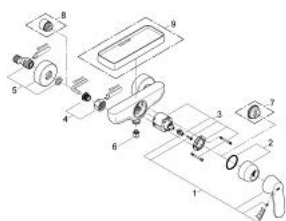

32 837 000 EUROSMART COSMOPOLITAN MITIGEUR MONOCOMMANDE 1/2" DOUCHE

DESCRIPTION DU PRODUIT

- Couleur: chromé
- montage mural
- levier en métal
- GROHE SilkMove: cartouche en céramique 46 mm
- finition GROHE LongLife
- limiteur de débit ajustable
- raccords S
- protection anti-retour

32 837 000 EUROSMART COSMOPOLITAN MITIGEUR MONOCOMMANDE 1/2" DOUCHE

PIÈCES DE RECHANGE, août 2009 – maintenant

- 1: Levier (Numéro de commande 46682000)
 - 2: Capuchon de recouvrement (Numéro de commande 46427000)
 - 3: Cartouche (Numéro de commande 46048000)
 - 4: Ecrou chromé avec partie fileté (Numéro de commande 45044000)
 - 5: Raccord S mural (Numéro de commande 12662000)
 - 6: Clapet anti-retour (Numéro de commande 08565000)
 - 7: Limiteur de température (Numéro de commande 46308000)*
 - 8: Rallonge 3/4" 20 mm (Numéro de commande 0713000M)*
 - 9: Tablette-Porte savon (Numéro de commande 18349000)*
- * Accessoires optionels