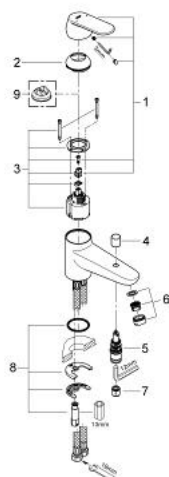

32 836 000 EUROSMART COSMOPOLITAN EÉNGREEPSMENGKRAAN VOOR BAD/DOUCHE 1/2"

PRODUCTOMSCHRIJVING

- Kleur: chroom
- ééngatsmontage
- metalen hendel
- GROHE SilkMove 46 mm cartouche met keramische schijven
- met Eco-Override-Stop
- GROHE LongLife finish
- variabel instelbare debietbegrenzer
- instelbare minimale hoeveelheid ca. 2,5 l/min
- automatische omstelling: bad/douche
- mousseur
- douche-aansluiting 1/2" met geïntegreerde terugslagklep
- flexibele aansluitslangen
- terugstroombeveiliging
- optionele drukafhankelijke aanslagbegrenzer (46 308 000)

32 836 000 **EUROSMART COSMOPOLITAN EÉNGREEPSMENGKRAAN VOOR BAD/DOUCHE**
1/2"

RESERVEONDERDELEN , augustus 2009 – nu

1: Greep (Bestelnummer 46685000)

2: Afdekkap

(Bestelnummer 46570000)

3: Cartouche (Bestelnummer 46588000)

4: Omstelknop (Bestelnummer 48022000)

4.1: Omstelknop (Bestelnummer 64309000)

5: Omstelling bad/douche (Bestelnummer 65655000)

6: Mousseur (Bestelnummer 13941000)

7: Terugslagklep (Bestelnummer 08565000)

8: Universele kraanmontageset (Bestelnummer 46671000)

9: Temperatuurbegrenzer (Bestelnummer 08791000)*

* Optionele accessoires