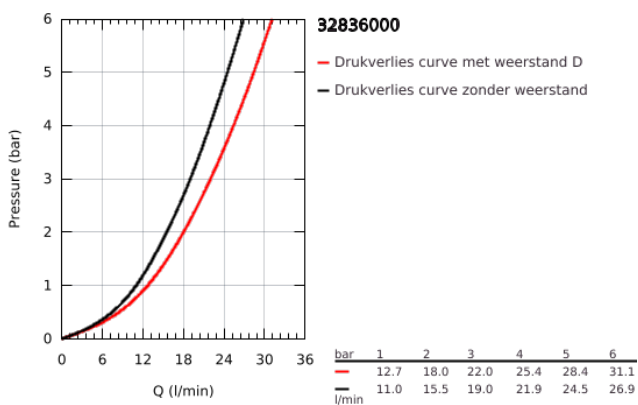

32 836 000 EUROSMART COSMOPOLITAN EÉNGREEPSMENGKRAAN VOOR BAD/DOUCHE 1/2"

PRODUCTOMSCHRIJVING

- Kleur: chroom
- ééngatsmontage
- metalen hendel
- GROHE SilkMove 46 mm cartouche met keramische schijven
- met Eco-Override-Stop
- GROHE LongLife finish
- variabel instelbare debietbegrenzer
- instelbare minimale hoeveelheid ca. 2,5 l/min
- automatische omstelling: bad/douche
- mousseur
- douche-aansluiting 1/2" met geïntegreerde terugslagklep
- flexibele aansluitslangen
- terugstroombeveiliging
- optionele drukafhankelijke aanslagbegrenzer (46 308 000)

32 836 000 **EUROSMART COSMOPOLITAN EÉNGREEPSMENGKRAAN VOOR BAD/DOUCHE**
1/2"

RESERVEONDERDELEN , augustus 2009 – nu

1: Greep (Bestelnummer 46685000)

2: Afdekkap

(Bestelnummer 46570000)

3: Cartouche (Bestelnummer 46588000)