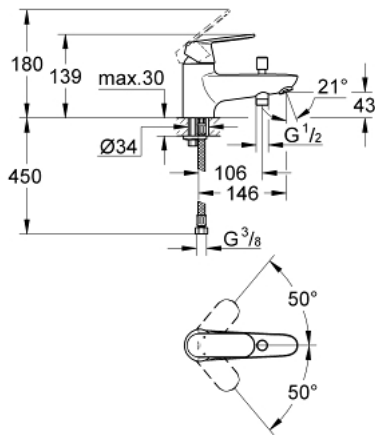

32 836 000 EUROSMART COSMOPOLITAN EÉNGREEPSMENGKRAAN VOOR BAD/DOUCHE 1/2"

PRODUCTOMSCHRIJVING

- Kleur: chroom
- ééngatsmontage
- metalen hendel
- GROHE SilkMove 46 mm cartouche met keramische schijven
- met Eco-Override-Stop
- GROHE LongLife finish
- variabel instelbare debietbegrenzer
- instelbare minimale hoeveelheid ca. 2,5 l/min
- automatische omstelling: bad/douche
- mousseur
- douche-aansluiting 1/2" met geïntegreerde terugslagklep
- flexibele aansluitslangen
- terugstroombeveiliging
- optionele drukafhankelijke aanslagbegrenzer (46 308 000)

32 836 000 **EUROSMART COSMOPOLITAN EÉNGREEPSMENGKRAAN VOOR BAD/DOUCHE**
1/2"

RESERVEONDERDELEN , augustus 2009 – nu

1: Greep (Bestelnummer 46685000)

2: Afdekkap

(Bestelnummer 46570000)

3: Cartouche (Bestelnummer 46588000)

4: Omstelknop (Bestelnummer 48022000)

4.1: Omstelknop (Bestelnummer 64309000)

5: Omstelling bad/douche (Bestelnummer 65655000)

6: Mousseur (Bestelnummer 13941000)

7: Terugslagklep (Bestelnummer 08565000)

8: Universele kraanmontageset (Bestelnummer 46671000)

9: Temperatuurbegrenzer (Bestelnummer 08791000)*

* Optionele accessoires