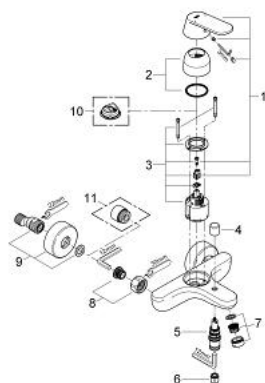

### PRODUCTOMSCHRIJVING

- Kleur: chroom
- wandmontage
- metalen hendel
- GROHE SilkMove 46 mm cartouche met keramische schijven
- met Eco-Override-Stop
- GROHE LongLife finish
- variabel instelbare debietbegrenzer
- instelbare minimale hoeveelheid ca. 2,5 l/min
- automatische omstelling: bad/douche
- mousseur
- S-koppelingen
- terugstroombeveiliging
- optioneel: aanslagbegrenzer (08 791 000)

### RESERVEONDERDELEN , augustus 2009 – nu

1: Greep (Bestelnummer 46682000)

2: Afdekkap

(Bestelnummer 46427000)

3: Cartouche (Bestelnummer 46588000)

4: Omstelknop (Bestelnummer 64309000)

5: Omstelling bad/douche (Bestelnummer 65655000)

6: Terugslagklep (Bestelnummer 08565000)

7: Mousseur (Bestelnummer 13952000)

8: Aansluitkoppeling 1/2" (Bestelnummer 45044000)

9: S-koppeling (Bestelnummer 12662000)

10: Temperatuurbegrenzer (Bestelnummer 08791000)\*