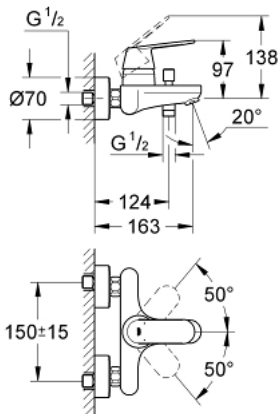

### PRODUCTOMSCHRIJVING

- Kleur: chroom
- wandmontage
- metalen hendel
- GROHE SilkMove 46 mm cartouche met keramische schijven
- met Eco-Override-Stop
- GROHE LongLife finish
- variabel instelbare debietbegrenzer
- instelbare minimale hoeveelheid ca. 2,5 l/min
- automatische omstelling: bad/douche
- mousseur
- S-koppelingen
- terugstroombeveiliging
- optioneel: aanslagbegrenzer (08 791 000)

6: Terugslagklep (Bestelnummer 08565000)

7: Mousseur (Bestelnummer 13952000)

8: Aansluitkoppeling 1/2" (Bestelnummer 45044000)

9: S-koppeling (Bestelnummer 12662000)

10: Temperatuurbegrenzer (Bestelnummer 08791000)\*