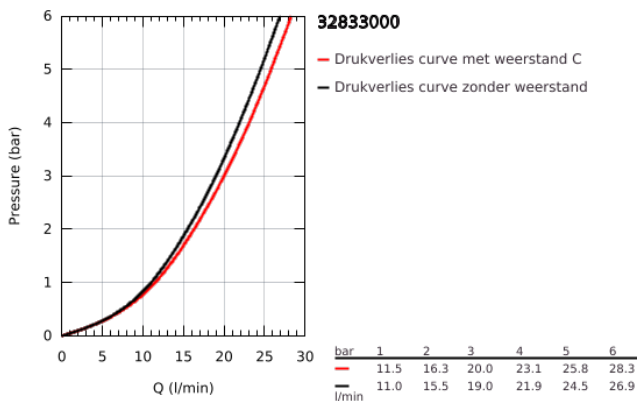

## 32 833 000 EUROSMART COSMOPOLITAN EÉNGREEPSMENGKRAAN VOOR BAD/DOUCHE 1/2"

### PRODUCTOMSCHRIJVING

- Kleur: chroom
- wandmontage
- metalen hendel
- GROHE SilkMove 46 mm cartouche met keramische schijven
- met Eco-Override-Stop
- GROHE LongLife finish
- variabel instelbare debietbegrenzer
- instelbare minimale hoeveelheid ca. 2,5 l/min
- automatische omstelling: bad/douche
- mousseur
- S-koppelingen
- terugstroombeveiliging
- optioneel: aanslagbegrenzer (08 791 000)