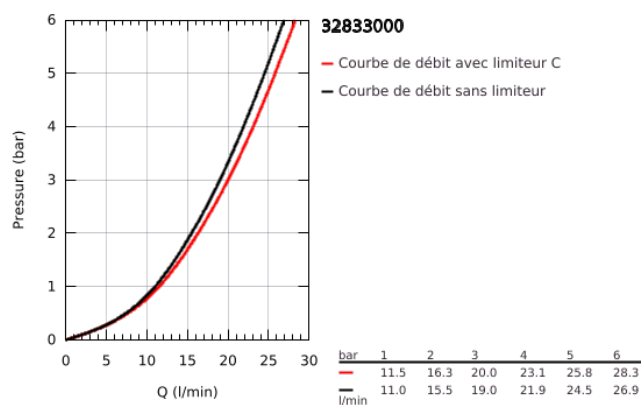

32 833 000 EUROSMART COSMOPOLITAN MITIGEUR MONOCOMMANDE 1/2" BAIN/DOUCHE

DESCRIPTION DU PRODUIT

- Couleur: chromé
- montage mural
- levier en métal
- GROHE SilkMove: cartouche en céramique 46 mm
- avec Eco-Override-Stop
- finition GROHE LongLife
- limiteur de débit ajustable
- débit minimal réglable à 2,5 l/min
- inverseur automatique bain/douche
- mousseur
- raccords S
- protection anti-retour
- limiteur de température en option (08 791 000)

32 833 000 EUROSMART COSMOPOLITAN MITIGEUR MONOCOMMANDE 1/2" BAIN/DOUCHE

PIÈCES DE RECHANGE, août 2009 – maintenant

- 1: Levier (Numéro de commande 46682000)
- 2: Capuchon de recouvrement (Numéro de commande 46427000)
- 3: Cartouche (Numéro de commande 46588000)
- 4: Bouton d'inverseur (Numéro de commande 64309000)
- 5: Mécanisme d'inverseur (Numéro de commande 65655000)
- 6: Clapet anti-retour (Numéro de commande 08565000)
- 7: Mousseur (Numéro de commande 13952000)
- 8: Ecrou chromé avec partie filetée (Numéro de commande 45044000)
- 9: Raccord S mural (Numéro de commande 12662000)
- 10: Limiteur de température (Numéro de commande 08791000)*
- 11: Rallonge 3/4" 20 mm (Numéro de commande 0713000M)*