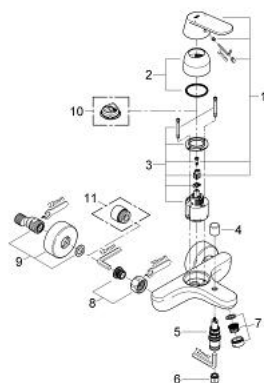

32 833 000 EUROSMART COSMOPOLITAN MITIGEUR MONOCOMMANDE 1/2" BAIN/DOUCHE

DESCRIPTION DU PRODUIT

- Couleur: chromé
- montage mural
- levier en métal
- GROHE SilkMove: cartouche en céramique 46 mm
- avec Eco-Override-Stop
- finition GROHE LongLife
- limiteur de débit ajustable
- débit minimal réglable à 2,5 l/min
- inverseur automatique bain/douche
- mousseur
- raccords S
- protection anti-retour
- limiteur de température en option (08 791 000)

32 833 000 EUROSMART COSMOPOLITAN MITIGEUR MONOCOMMANDE 1/2" BAIN/DOUCHE

PIÈCES DE RECHANGE, août 2009 – maintenant

- 1: Levier (Numéro de commande 46682000)
- 2: Capuchon de recouvrement (Numéro de commande 46427000)
- 3: Cartouche (Numéro de commande 46588000)
- 4: Bouton d'inverseur (Numéro de commande 64309000)
- 5: Mécanisme d'inverseur (Numéro de commande 65655000)
- 6: Clapet anti-retour (Numéro de commande 08565000)
- 7: Mousseur (Numéro de commande 13952000)
- 8: Ecrou chromé avec partie filetée (Numéro de commande 45044000)
- 9: Raccord S mural (Numéro de commande 12662000)
- 10: Limiteur de température (Numéro de commande 08791000)*
- 11: Rallonge 3/4" 20 mm (Numéro de commande 0713000M)*