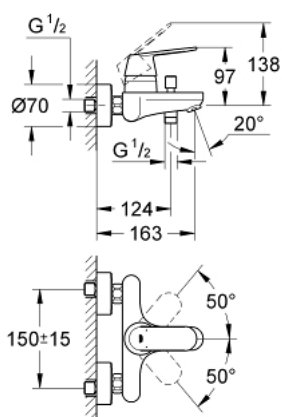

32 833 000 EUROSMART COSMOPOLITAN MITIGEUR MONOCOMMANDE 1/2" BAIN/DOUCHE

DESCRIPTION DU PRODUIT

- Couleur: chromé
- montage mural
- levier en métal
- GROHE SilkMove: cartouche en céramique 46 mm
- avec Eco-Override-Stop
- finition GROHE LongLife
- limiteur de débit ajustable
- débit minimal réglable à 2,5 l/min
- inverseur automatique bain/douche
- mousseur
- raccords S
- protection anti-retour
- limiteur de température en option (08 791 000)

32 833 000 EUROSMART COSMOPOLITAN MITIGEUR MONOCOMMANDE 1/2" BAIN/DOUCHE

PIÈCES DE RECHANGE, août 2009 – maintenant

- 1: Levier (Numéro de commande 46682000)
- 2: Capuchon de recouvrement (Numéro de commande 46427000)
- 3: Cartouche (Numéro de commande 46588000)
- 4: Bouton d'inverseur (Numéro de commande 64309000)
- 5: Mécanisme d'inverseur (Numéro de commande 65655000)
- 6: Clapet anti-retour (Numéro de commande 08565000)
- 7: Mousseur (Numéro de commande 13952000)
- 8: Ecrou chromé avec partie filetée (Numéro de commande 45044000)
- 9: Raccord S mural (Numéro de commande 12662000)
- 10: Limiteur de température (Numéro de commande 08791000)*
- 11: Rallonge 3/4" 20 mm (Numéro de commande 0713000M)*