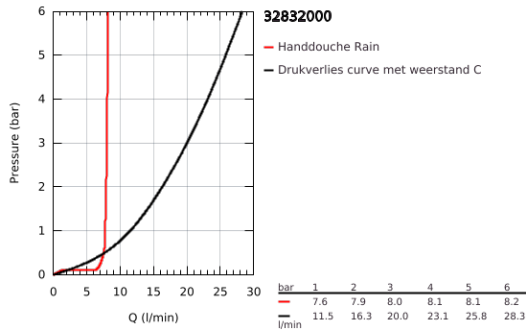

32 832 000 EUROSMART COSMOPOLITAN EÉNGREEPSMENGKRAAN VOOR BAD/DOUCHE 1/2"

PRODUCTOMSCHRIJVING

- Kleur: chroom
- wandmontage
- metalen hendel
- GROHE SilkMove 46 mm cartouche met keramische schijven
- GROHE LongLife finish
- variabel instelbare debietbegrenzer
- automatische omstelling: bad/douche
- mousseur
- S-koppelingen
- terugstroombeveiliging
- geluidsklasse I volgens DIN 4109
- met badset
- bestaande uit:
 - Euphoria handdouche (27 367)
 - wanddouchehouder (27 056)
 - doucheslang 1500 mm (28 151)

32 832 000 EUROSMART COSMOPOLITAN EÉNGREEPSMENGKRAAN VOOR BAD/DOUCHE 1/2"

RESERVEONDERDELEN , februari 2016 – nu

1: Greep (Bestelnummer 46682000)

2: Afdekkap

(Bestelnummer 46427000)

3: Cartouche (Bestelnummer 46048000)