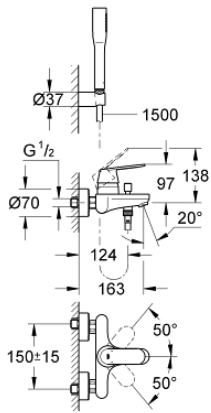

32 832 000 EUROSMART COSMOPOLITAN EÉNGREEPSMENGKRAAN VOOR BAD/DOUCHE 1/2"

PRODUCTOMSCHRIJVING

- Kleur: chroom
- wandmontage
- metalen hendel
- GROHE SilkMove 46 mm cartouche met keramische schijven
- GROHE LongLife finish
- variabel instelbare debietbegrenzer
- automatische omstelling: bad/douche
- mousseur
- S-koppelingen
- terugstroombeveiliging
- geluidsklasse I volgens DIN 4109
- met badset
- bestaande uit:
 - Euphoria handdouche (27 367)
 - wanddouchehouder (27 056)
 - doucheslang 1500 mm (28 151)

32 832 000 EUROSMART COSMOPOLITAN EÉNGREEPSMENGKRAAN VOOR BAD/DOUCHE 1/2"

RESERVEONDERDELEN , februari 2016 – nu

1: Greep (Bestelnummer 46682000)

2: Afdekkap

(Bestelnummer 46427000)

3: Cartouche (Bestelnummer 46048000)

4: Omstelknop (Bestelnummer 64309000)

5: Omstelling bad/douche (Bestelnummer 65655000)

6: Terugslagklep (Bestelnummer 08565000)

7: Mousseur (Bestelnummer 13952000)

8: Aansluitkoppeling 1/2" (Bestelnummer 45044000)

9: S-koppeling (Bestelnummer 12662000)

10: Zeef (Bestelnummer 0700200M)

11: Temperatuurbegrenzer (Bestelnummer 46308000)*

12: Verlengstuk voor zichtbare bevestigingsmoeren (Bestelnummer 0713000 M)*

13: Moersleutel, plat 30 mm voor opbouwkraanwerk, 34 mm voor thermostatische elementen (Bestelnummer 19377000)*