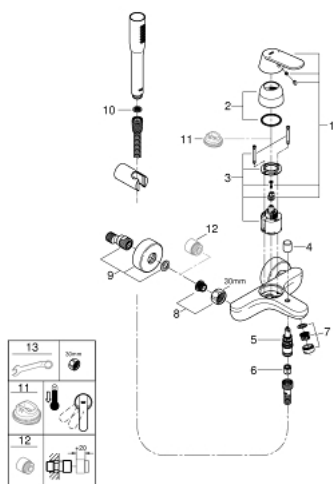

32 832 000 EUROSMART COSMOPOLITAN EÉNGREEPSMENGKRAAN VOOR BAD/DOUCHE 1/2"

PRODUCTOMSCHRIJVING

- Kleur: chroom
- wandmontage
- metalen hendel
- GROHE SilkMove 46 mm cartouche met keramische schijven
- GROHE LongLife finish
- variabel instelbare debietbegrenzer
- automatische omstelling: bad/douche
- mousseur
- S-koppelingen
- terugstroombeveiliging
- geluidsklasse I volgens DIN 4109
- met badset
- bestaande uit:
 - Euphoria handdouche (27 367)
 - wanddouchehouder (27 056)
 - doucheslang 1500 mm (28 151)

32 832 000 EUROSMART COSMOPOLITAN EÉNGREEPSMENGKRAAN VOOR BAD/DOUCHE 1/2"

RESERVEONDERDELEN , februari 2016 – nu

1: Greep (Bestelnummer 46682000)

2: Afdekkap

(Bestelnummer 46427000)

3: Cartouche (Bestelnummer 46048000)

4: Omstelknop (Bestelnummer 64309000)

5: Omstelling bad/douche (Bestelnummer 65655000)

6: Terugslagklep (Bestelnummer 08565000)

7: Mousseur (Bestelnummer 13952000)

8: Aansluitkoppeling 1/2" (Bestelnummer 45044000)

9: S-koppeling (Bestelnummer 12662000)

10: Zeef (Bestelnummer 0700200M)

11: Temperatuurbegrenzer (Bestelnummer 46308000)*

12: Verlengstuk voor zichtbare bevestigingsmoeren (Bestelnummer 0713000 M)*

13: Moersleutel, plat 30 mm voor opbouwkraanwerk, 34 mm voor thermostatische elementen (Bestelnummer 19377000)*