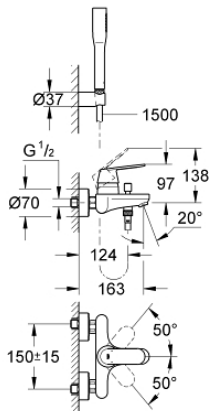

### DESCRIPTION DU PRODUIT

- Couleur: chromé
- montage mural
- levier en métal
- GROHE SilkMove: cartouche en céramique 46 mm
- finition GROHE LongLife
- limiteur de débit ajustable
- inverseur automatique bain/douche
- mousseur
- raccords S
- protection anti-retour
- classe de bruit I conforme à DIN 4109
- set de douche
- constitué de :
  - douche à main Euphoria Cosmopolitan (27 367)
  - support mural (27 056)
  - flexible de douche 1500 mm (28 151)

### PIÈCES DE RECHANGE, février 2016 – maintenant

- 1: Levier (Numéro de commande 46682000)
  - 2: Capuchon de recouvrement (Numéro de commande 46427000)
  - 3: Cartouche (Numéro de commande 46048000)
  - 4: Bouton d'inverseur (Numéro de commande 64309000)
  - 5: Mécanisme d'inverseur (Numéro de commande 65655000)
  - 6: Clapet anti-retour (Numéro de commande 08565000)
  - 7: Mousseur (Numéro de commande 13952000)
  - 8: Ecrou chromé avec partie filetée (Numéro de commande 45044000)
  - 9: Raccord S mural (Numéro de commande 12662000)
  - 10: Filtre (Numéro de commande 0700200M)
  - 11: Limiteur de température (Numéro de commande 46308000)\*
  - 12: Rallonge 3/4" 20 mm (Numéro de commande 0713000M)\*
  - 13: Clé spéciale, 30 mm et 34 mm (Numéro de commande 19377000)\*
- \* Accessoires optionnels