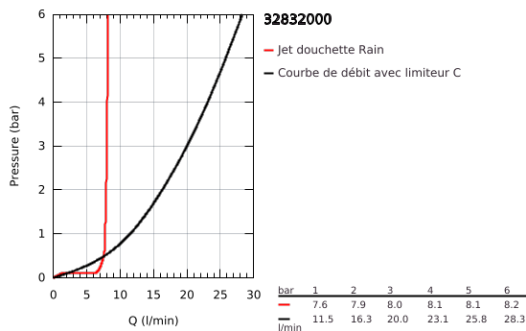

## 32 832 000 EUROSMART COSMOPOLITAN MITIGEUR MONOCOMMANDE 1/2" BAIN/DOUCHE

### DESCRIPTION DU PRODUIT

- Couleur: chromé
- montage mural
- levier en métal
- GROHE SilkMove: cartouche en céramique 46 mm
- finition GROHE LongLife
- limiteur de débit ajustable
- inverseur automatique bain/douche
- mousseur
- raccords S
- protection anti-retour
- classe de bruit I conforme à DIN 4109
- set de douche
- constitué de :
  - douche à main Euphoria Cosmopolitan (27 367)
  - support mural (27 056)
  - flexible de douche 1500 mm (28 151)