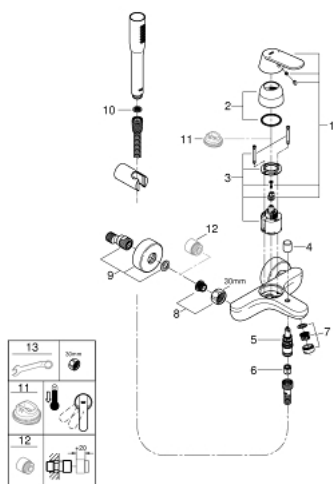

### DESCRIPTION DU PRODUIT

- Couleur: chromé
- montage mural
- levier en métal
- GROHE SilkMove: cartouche en céramique 46 mm
- finition GROHE LongLife
- limiteur de débit ajustable
- inverseur automatique bain/douche
- mousseur
- raccords S
- protection anti-retour
- classe de bruit I conforme à DIN 4109
- set de douche
- constitué de :
  - douche à main Euphoria Cosmopolitan (27 367)
  - support mural (27 056)
  - flexible de douche 1500 mm (28 151)

### PIÈCES DE RECHANGE, février 2016 – maintenant

- 1: Levier (Numéro de commande 46682000)
  - 2: Capuchon de recouvrement (Numéro de commande 46427000)
  - 3: Cartouche (Numéro de commande 46048000)
  - 4: Bouton d'inverseur (Numéro de commande 64309000)
  - 5: Mécanisme d'inverseur (Numéro de commande 65655000)
  - 6: Clapet anti-retour (Numéro de commande 08565000)
  - 7: Mousseur (Numéro de commande 13952000)
  - 8: Ecrou chromé avec partie filetée (Numéro de commande 45044000)
  - 9: Raccord S mural (Numéro de commande 12662000)
  - 10: Filtre (Numéro de commande 0700200M)
  - 11: Limiteur de température (Numéro de commande 46308000)\*
  - 12: Rallonge 3/4" 20 mm (Numéro de commande 0713000M)\*
  - 13: Clé spéciale, 30 mm et 34 mm (Numéro de commande 19377000)\*
- \* Accessoires optionnels