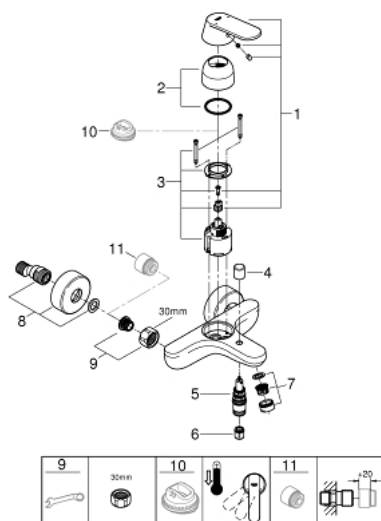

32 831 000 EUROSMART COSMOPOLITAN EÉNGREEPSMENGKRAAN VOOR BAD/DOUCHE 1/2"

PRODUCTOMSCHRIJVING

- Kleur: chroom
- wandmontage
- metalen hendel
- GROHE SilkMove 46 mm cartouche met keramische schijven
- GROHE LongLife finish
- variabel instelbare debietbegrenzer
- automatische omstelling: bad/douche
- mousseur
- S-koppelingen
- terugstroombeveiliging

32 831 000 EUROSMART COSMOPOLITAN EÉNGREEPSMENGKRAAN VOOR BAD/DOUCHE 1/2"

RESERVEONDERDELEN , september 2015 – nu

1: Greep (Bestelnummer 46682000)

2: Afdekkap

(Bestelnummer 46427000)

3: Cartouche (Bestelnummer 46048000)

4: Omstelknop (Bestelnummer 64309000)

5: Omstelling bad/douche (Bestelnummer 65655000)

6: Terugslagklep (Bestelnummer 08565000)

7: Mousseur (Bestelnummer 13952000)

8: S-koppeling (Bestelnummer 12662000)

9: Aansluitkoppeling 1/2" (Bestelnummer 45044000)

10: Temperatuurbegrenzer (Bestelnummer 46308000)*

11: Verlengstuk voor zichtbare bevestigingsmoeren (Bestelnummer 0713000 M)*

* Optionele accessoires