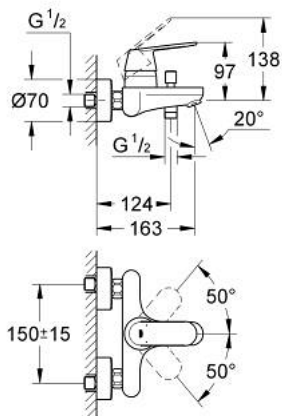

32 831 000 EUROSMART COSMOPOLITAN EÉNGREEPSMENGKRAAN VOOR BAD/DOUCHE 1/2"

PRODUCTOMSCHRIJVING

- Kleur: chroom
- wandmontage
- metalen hendel
- GROHE SilkMove 46 mm cartouche met keramische schijven
- GROHE LongLife finish
- variabel instelbare debietbegrenzer
- automatische omstelling: bad/douche
- mousseur
- S-koppelingen
- terugstroombeveiliging

32 831 000 EUROSMART COSMOPOLITAN EÉNGREEPSMENGKRAAN VOOR BAD/DOUCHE 1/2"

RESERVEONDERDELEN , september 2015 – nu

1: Greep (Bestelnummer 46682000)

2: Afdekkap

(Bestelnummer 46427000)

3: Cartouche (Bestelnummer 46048000)

4: Omstelknop (Bestelnummer 64309000)

5: Omstelling bad/douche (Bestelnummer 65655000)

6: Terugslagklep (Bestelnummer 08565000)

7: Mousseur (Bestelnummer 13952000)

8: S-koppeling (Bestelnummer 12662000)

9: Aansluitkoppeling 1/2" (Bestelnummer 45044000)