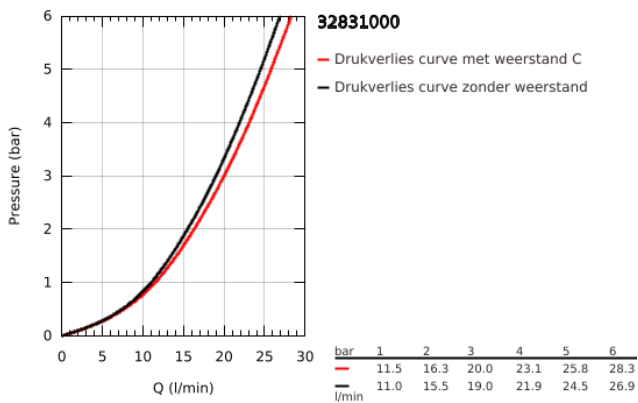

32 831 000 EUROSMART COSMOPOLITAN EÉNGREEPSMENGKRAAN VOOR BAD/DOUCHE 1/2"

PRODUCTOMSCHRIJVING

- Kleur: chroom
- wandmontage
- metalen hendel
- GROHE SilkMove 46 mm cartouche met keramische schijven
- GROHE LongLife finish
- variabel instelbare debietbegrenzer
- automatische omstelling: bad/douche
- mousseur
- S-koppelingen
- terugstroombeveiliging

32 831 000 EUROSMART COSMOPOLITAN EÉNGREEPSMENGKRAAN VOOR BAD/DOUCHE 1/2"

RESERVEONDERDELEN , september 2015 – nu

1: Greep (Bestelnummer 46682000)

2: Afdekkap

(Bestelnummer 46427000)

3: Cartouche (Bestelnummer 46048000)